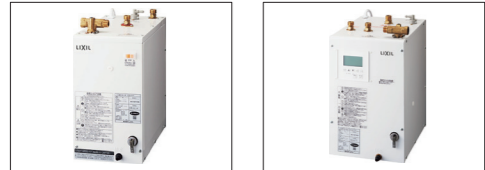

オプション

電気温水器

12L LIXIL (EHPN-H12V2-KA2) 100V
飲料用 12L LIXIL (EHPN-KA12ECV3-KA2) 100V (EHPN-KB12ECV3-KA2) 200V

※キャビネットは電気温水器組み込み仕様となります。
※25リットルの電気温水器は組み込み対応不可。
※W90cmは冷蔵庫併用不可。

天井換気扇

ダクトタイプ (φ100) 日本電興 (DV-225N)
ダクトタイプ (φ150) 日本電興 (DV-270)

※天井開口はそれぞれの機種にあわせたサイズで開口します。

小型冷蔵庫

小型冷蔵庫 45L
アイリスオーヤマ (IRSD-5A-W)

選べる加熱機器

1口熱源

1口プレートヒーター 三化工業 (SPH-131S) (SPH-231S)
IHヒーター (ガラスタッチパネル) 三化工業 (SIH-BH113A-S) (SIH-BH213A-S)
1口ガスコンロ ハーマン (DC1004SB) パロマ (PD-100H-B)