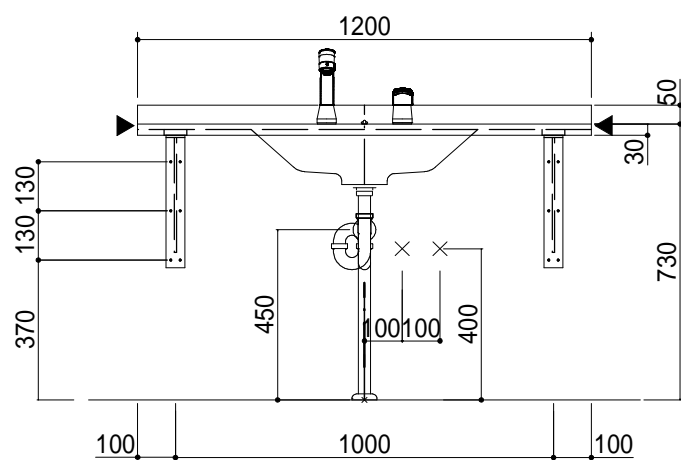

天板	ポリエステル人工大理石（ブレンホワイト） 手摺付きボール一体型カウンター
水栓金具	QAA-001 シャワー混合水栓
排水金具	32mm金属製 ストラップ [®] （ゴム栓付）
ブラケット	BKT-500WT（スチール白塗装）

WEB
出力

Webダウンロード図面

訂正

物件名		数量	年月日	2023.09.25	図面NO
品名	RZL-120 ストレートタイプW120ブラケット仕様		製図		3
			縮尺	1/20 (A3)	