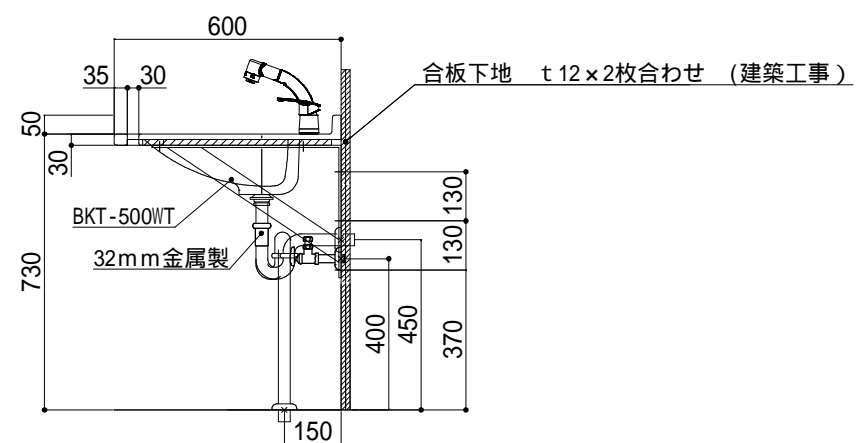

天板	ポリエステル人工大理石（ブレンホワイト） 手摺付きボール一体型カウンター
水栓金具	QAA-001 シャワー混合水栓
排水金具	32mm金属製 ストラップ [®] （ゴム栓付）
ブラケット	BKT-500WT（スチール白塗装）

WEB
出力

Webダウンロード図面

訂正

物件名		数量	年月日	2023.09.25	図面NO
品名	RZL-120 ストレートタイプW120ブラケット仕様		製図		3
			縮尺	1/20 (A3)	