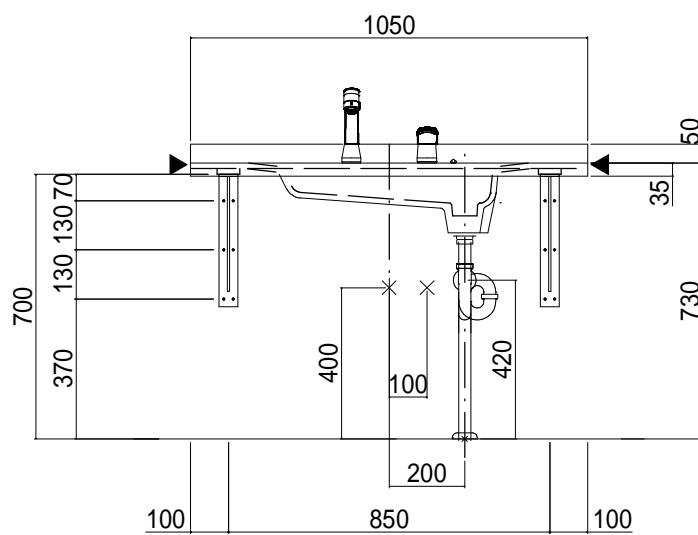

天板	ポリエステル人工大理石（プレーンホワイト） 手摺付きボール一体型カウンター
水栓金具	QAA-001 シャワー混合水栓
排水金具	32mm金属製トラップ（ゴム栓付）
ブラケット	BKT-400WT（スチール白塗装）

排水金具 壁排水 Pトラップ か 床排水 Sトラップ の指示願います。

WEB
出力

Webダウンロード図面

訂正		

物件名	
品名	RZR105 ラウンドタイプW1050ブラケット仕様

数量		年月日	2023.09.25	図面NO
		製図		3
		縮尺	1/20・1/10(A3)	