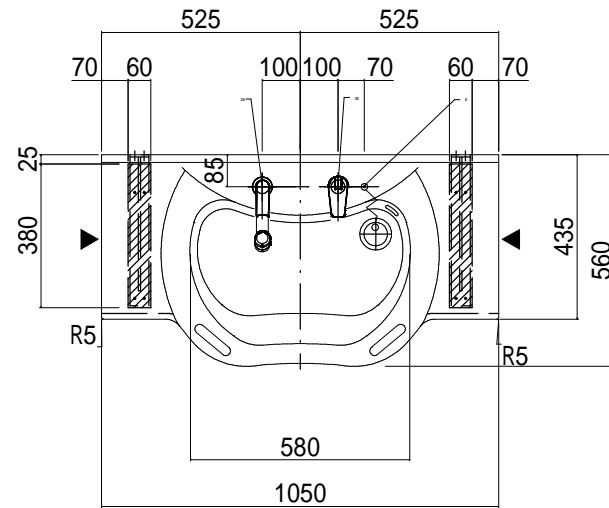

天板	ポリエステル人工大理石（プレーンホワイト） 手摺付きボール一体型カウンター
水栓金具	QAA-001 シャワー混合水栓
排水金具	32mm金属製トラップ（ゴム栓付）
ブラケット	BKT-400WT（スチール白塗装）

排水金具 壁排水 Pトラップ か 床排水 Sトラップ の指示願います。

WEB
出力

Webダウンロード図面

訂正		

物件名	
品名	RZR105 ラウンドタイプW1050ブラケット仕様

数量		年月日	2023.09.25	図面NO
		製図		3
		縮尺	1/20・1/10(A3)	