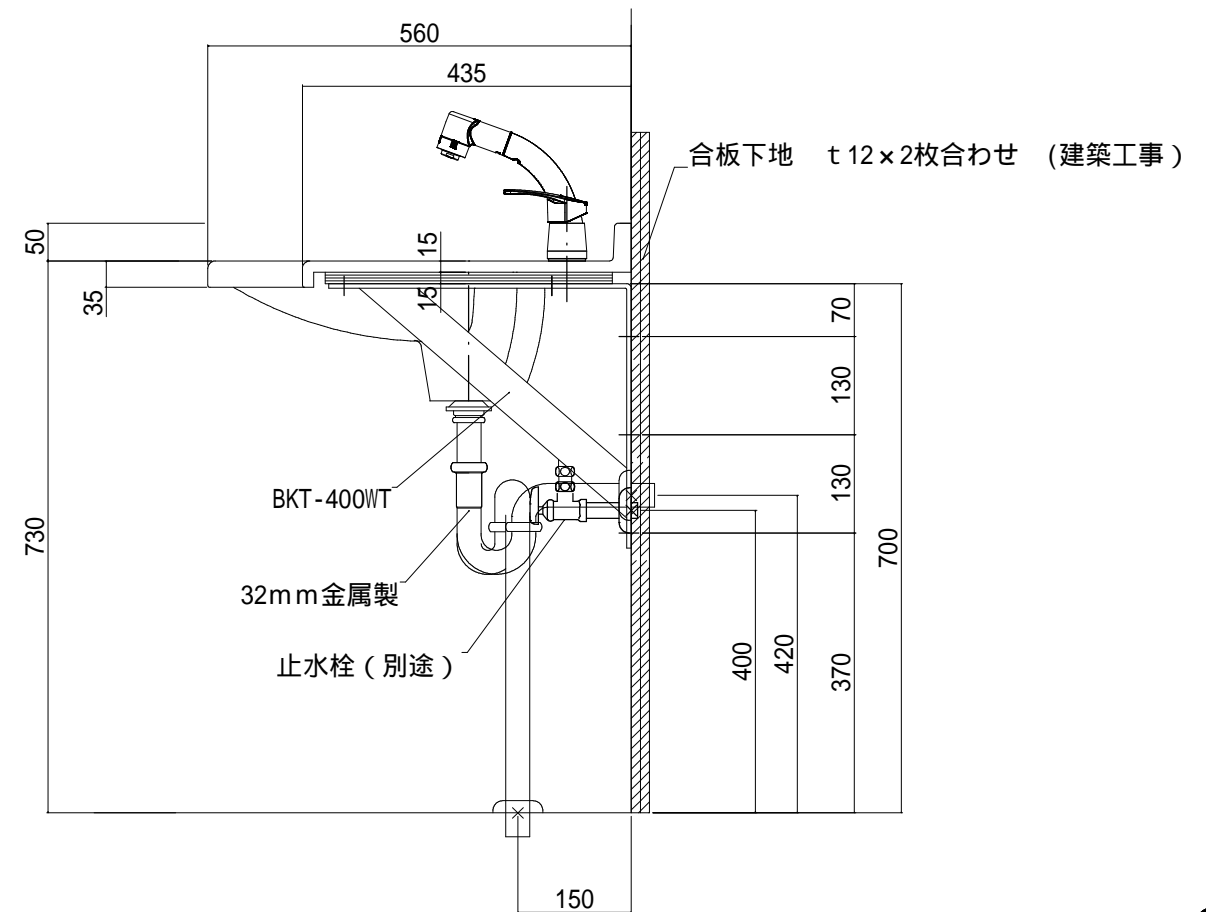

天板	ポリエステル人工大理石（プレーンホワイト） 手摺付きボール一体型カウンター
水栓金具	QAA-001 シャワー混合水栓
排水金具	32mm金属製トラップ（ゴム栓付）
ブラケット	BKT-400WT（スチール白塗装）

排水金具 壁排水 Pトラップ か 床排水 Sトラップ の指示願います。

WEB
出力

Webダウンロード図面

訂正		

物件名	
品名	RZR105 ラウンドタイプW1050ブラケット仕様

数量		年月日	2023.09.25	図面NO
		製図		3
		縮尺	1/20・1/10(A3)	