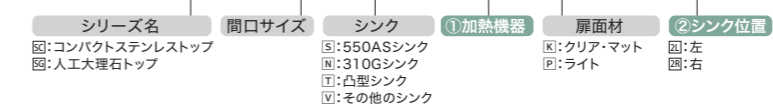

④シンク位置

⑤ハーフタイプ

コンパクトキッチンの品番

SC120SJTP2L

①加熱機器 記号早見表

	1口		2口			3口
	100V	200V	斜め	横	縦	-
IH	JT	JT2	WJW	SJW		J3
ガス	TG		魚焼グリル無し TGW	魚焼グリル付 ZGG	魚焼グリル無し ZGW	TGG3
フラット	F					

②シンク位置

コンパクト50の品番