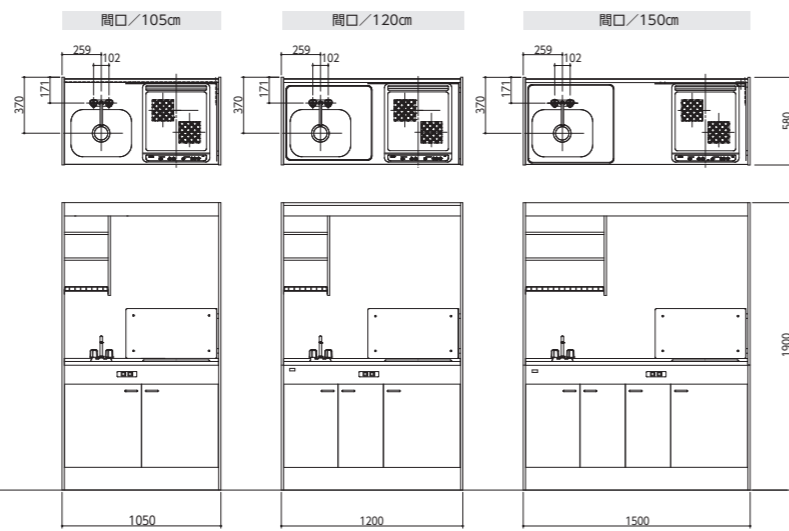

寸法図

ミニキッチン「ミニ」

フルタイプ(1口)
奥行/50cm
高さ/190cm

フルタイプ(2口)
奥行/58cm
高さ/190cm

ハーフタイプ(1口)
奥行/50cm
高さ/85cm

D-mini

フルタイプ(1口)
奥行/50cm
高さ/190cm

フルタイプ(2口)
奥行/58cm
高さ/190cm