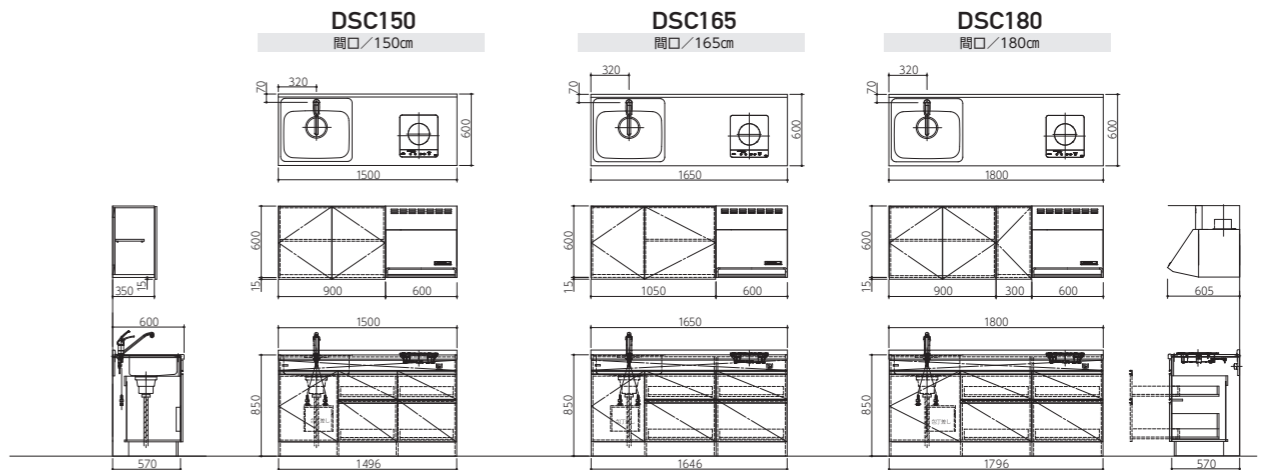

セパレートタイプ(1口)
奥行/60cm
高さ/-

ミラーキャビネット
(オプション)
DMC045
間口/45cm

D-コン50

セパレートタイプ(1口)
奥行/50cm
高さ/-

ミラーキャビネット
(オプション)

DMC045

間口/45cm

パニーノ