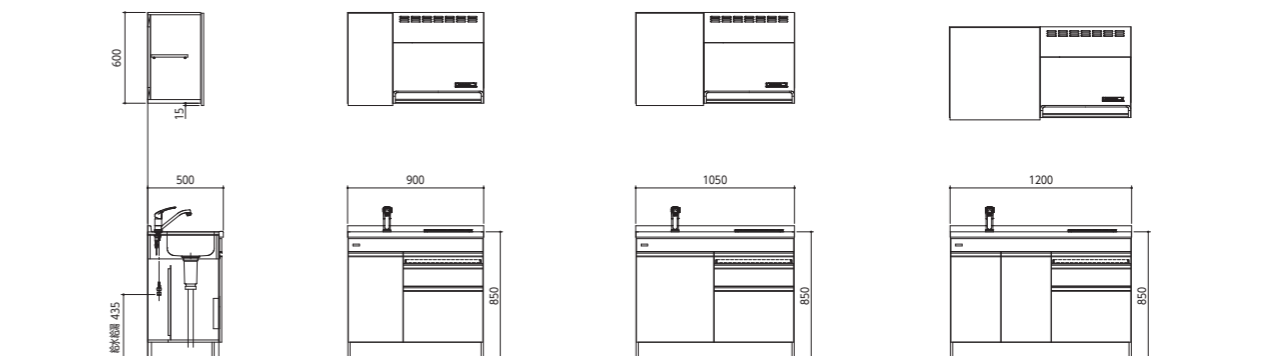

チョイコン⁵⁰

セパレートタイプ(1口)
奥行/50cm
高さ/-