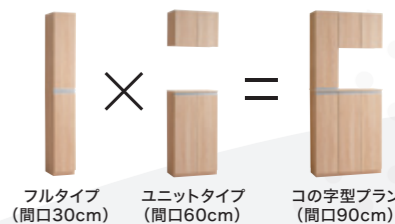

イチオシPoint!

組み合わせて作る オリジナルのセットプラン

サイズ違いやタイプ違いの製品を組み合わせて、もっと大きな間口にも対応可。オリジナルのセットプランも作れます。

組み合わせ例

フルタイプ (間口30cm) × ユニットタイプ (間口60cm) = コの字型プラン (間口90cm)