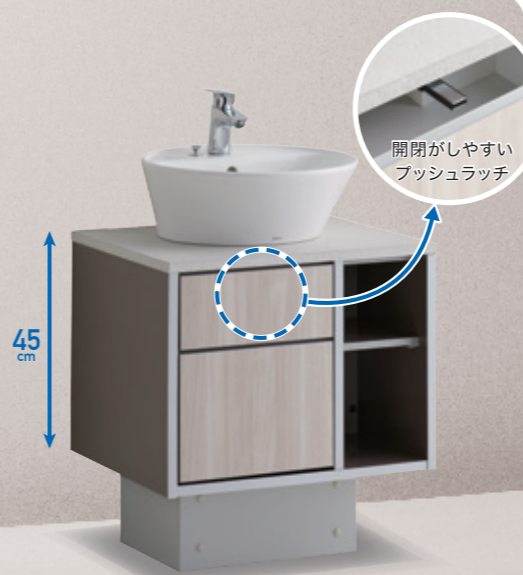

オープン&引き出しの2タイプ収納
ホテルライクなオンボード洗面台。

45cm

天板
衝撃への強さと意匠性を両立した
上質なセラミック天板。

開閉がしやすい
プッシュラッチ

ボウル

キズがつきにくく、
お手入れが容易な陶器製。

水栓

指先だけでも操作が
しやすいレバー式です。