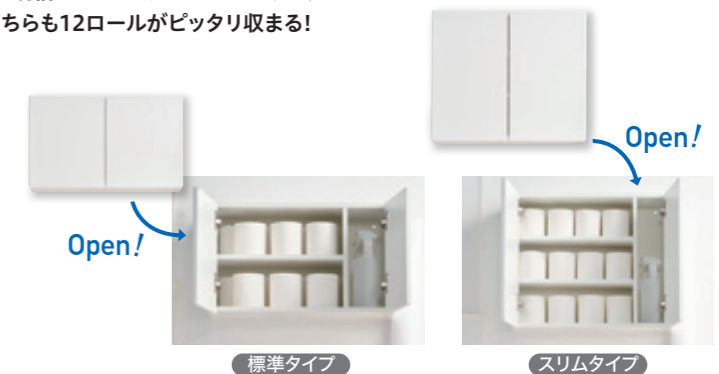

Sanitary room storage

サニタリー収納

▲詳細はこちら

サニタリー用品をひとまとめ。
すっきり整頓できて
快適空間をつくる!

ZSN060TSLT
¥32,600 (税込¥35,860)
カラー/ホワイト(ミニキッチン標準色)
スリムタイプ

イチョシPoint!

2サイズとも12ロール分収納できる!
背の高いスプレーなども◎

JIS規格*のトイレットペーパーなら、
どちらも12ロールがピッタリ収まる!