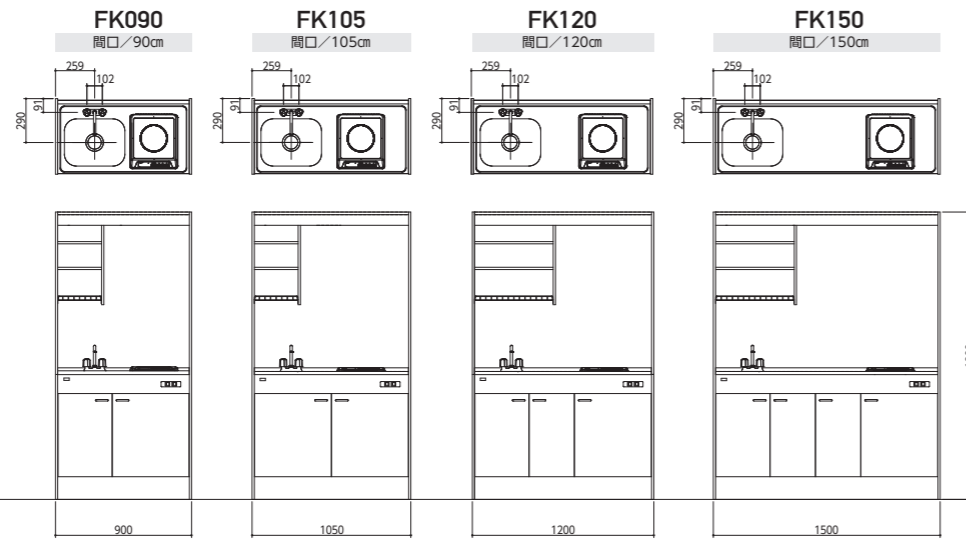

寸法図

ミニキッチン「ミニ」

フルタイプ(1口)
奥行/50cm
高さ/190cm

フルタイプ(2口)
奥行/58cm
高さ/190cm

ハーフタイプ(1口)
奥行/50cm
高さ/85cm

D-mini

フルタイプ(1口)
奥行/50cm
高さ/190cm

フルタイプ(2口)
奥行/58cm
高さ/190cm