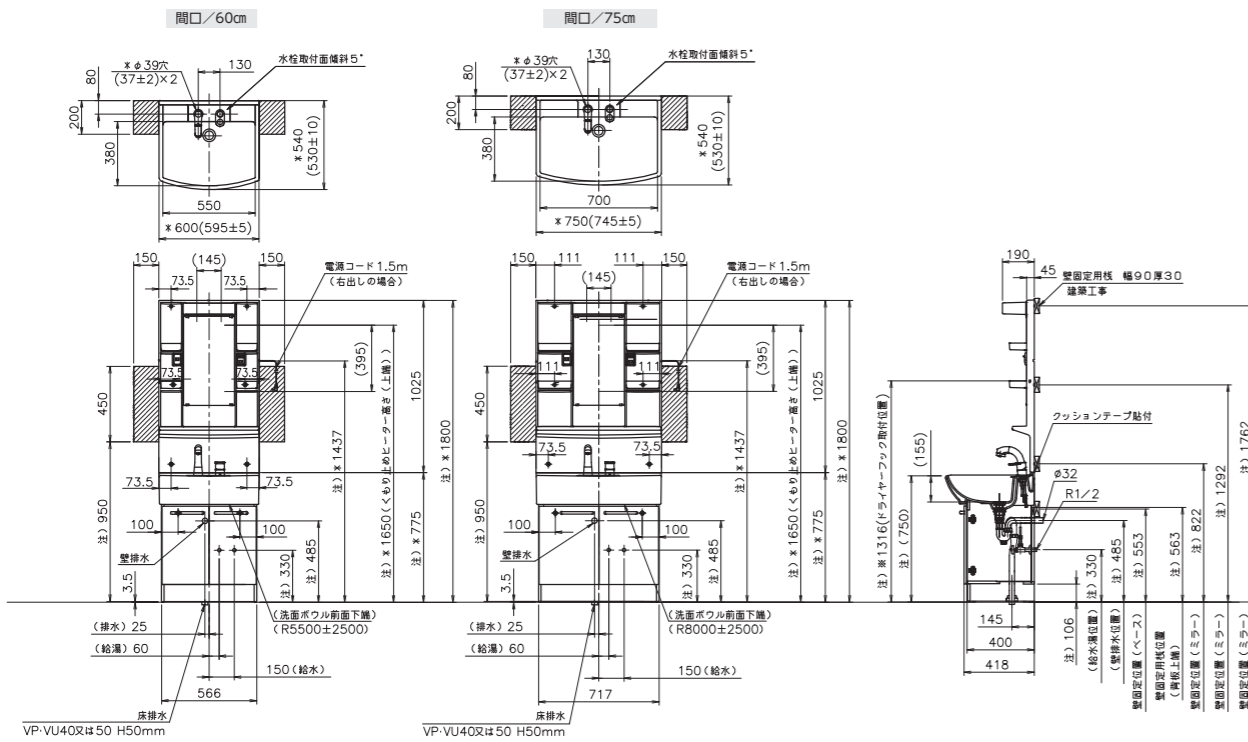

寸法図

洗面化粧台 リブレイス

フルタイプ
奥行/54cm
高さ/180cm