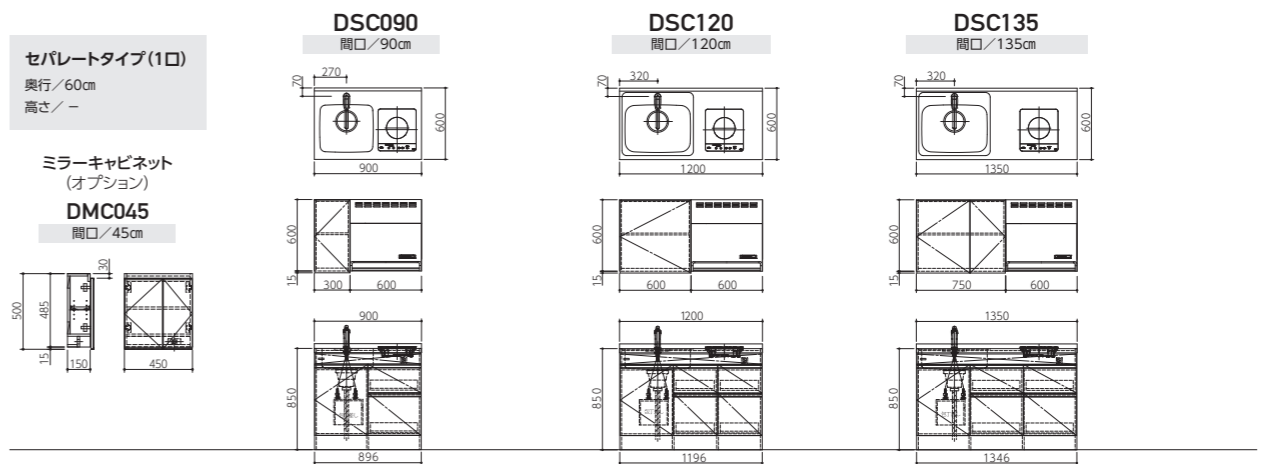

D-コン

セパレートタイプ(1口)
奥行/60cm
高さ/-

ミラーキャビネット
(オプション)
DMC045
間口/45cm