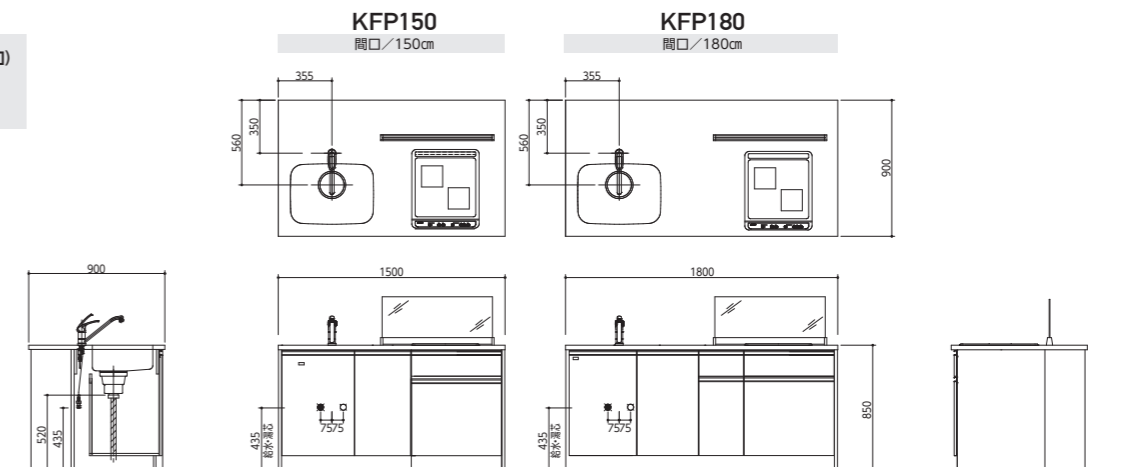

セパレートタイプ(1口)
奥行/50cm
高さ/-

ノーヴァ・アングロ

NA0912

間口/シンク側90cm・熱源側120cm

ウォールキャビネット(オプション)付(1口)
奥行/45cm
高さ/85cm

スマイルキッチンF

ハーフタイプ(2口)
奥行/90cm
高さ/85cm

寸法図