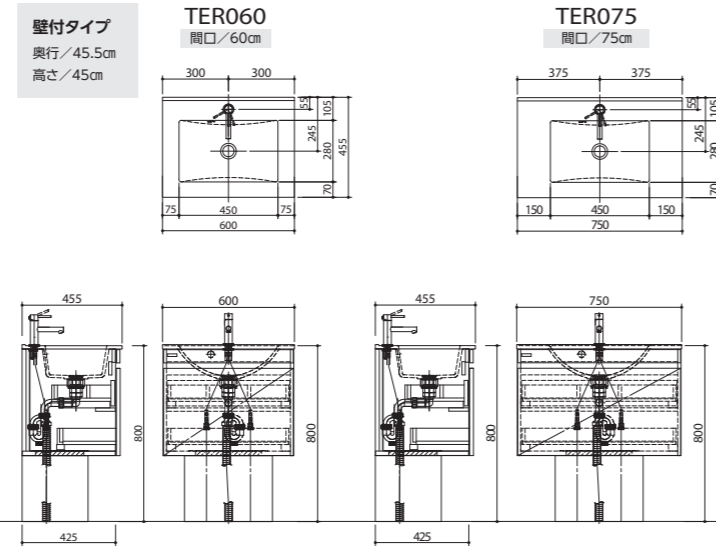

寸法図

ポーン

テルセラ

プリメラ

セグンド

ミニキッチン比較早見表

	意匠性 #デザイン #色柄バリエーション	機能性 #使いやすい #便利	独自性 #オリジナリティ #差別化	カスタム性 #対応力 #可変性がある #材質・機能	価格帯
ミニ P19	・扉カラー20色以上 ・天板変更OK 	・規格サイズ多い 	・出荷までが早い (標準仕様のみ) 	・サイズオーダーOK ・機器の組み合わせ多彩 	★
D-mini P23	・アクセントカラー 	・洗面兼用仕様可 	・スリット3段ドロワー 	・組み込み対応 加熱機器多数 	★
ランドリーミニ P25	・扉カラー20色以上 	・洗濯機設置可 	・跳ね上げ式 ステンレストップ 	・洗濯機置き場のスペースを節約できる 	★★
ニューミニ P27	・扉カラー20色以上 ・天板変更OK (フロントパネルはブラック) 	・規格サイズ多い 	・メディアスタンド 標準装備 	・組み込み対応 加熱機器多数 	★
プレミアムミニ P29	・高級感あるクリア (鏡面)カラー 	・大型シンク水切り棚 ・プッシュスイッチ 	・電子レンジ・冷蔵庫 収納スペースあり 	・収納スペースにぴったりの電子レンジ 取り扱い有 	★★
エレガンス P31	・曲線デザイン ・カラーバリエーション多 	・2段ドロワー収納 	・上部収納扉付 (水切り棚仕様) 	・組み込み対応 加熱機器多数 	★
チョイミニ P35	・扉カラー6色 ・天板変更OK 	・テーブル耐荷重 10kg 	・チョイ置き テーブル内蔵 	・組み込み対応 加熱機器多数 	★
マグミニ P17	・扉カラー20色以上 ・天板変更OK ・バックパネル2色 	・マグネット収納 アイテム使用可 	・3面マグネット パネル 	・間口サイズオーダー OK 	★★