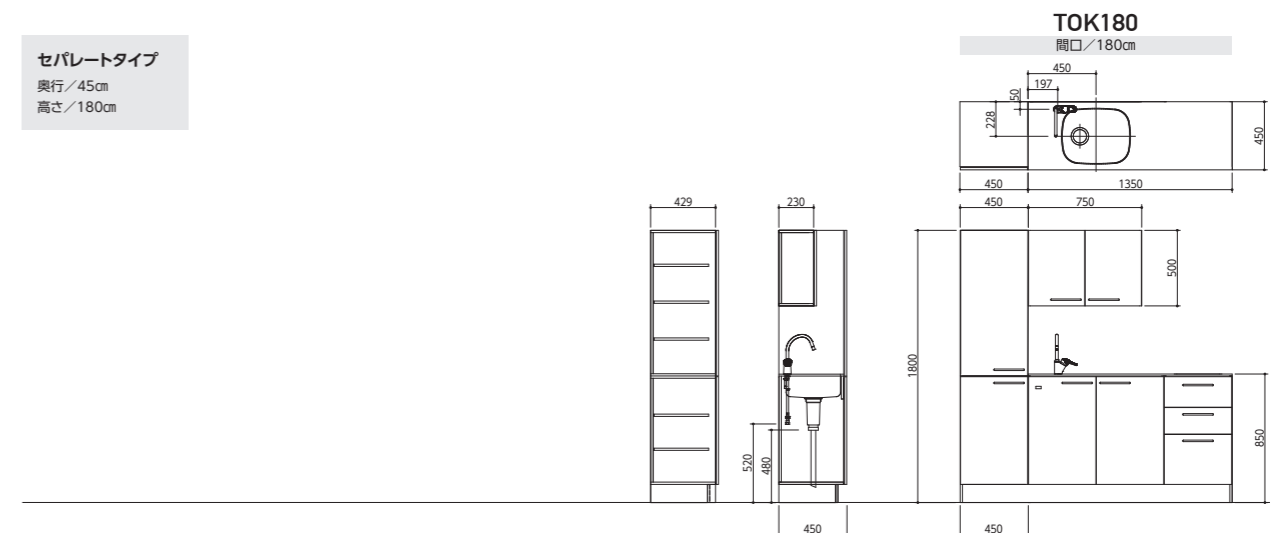

オアシス3

セパレートタイプ
奥行/45cm
高さ/180cm