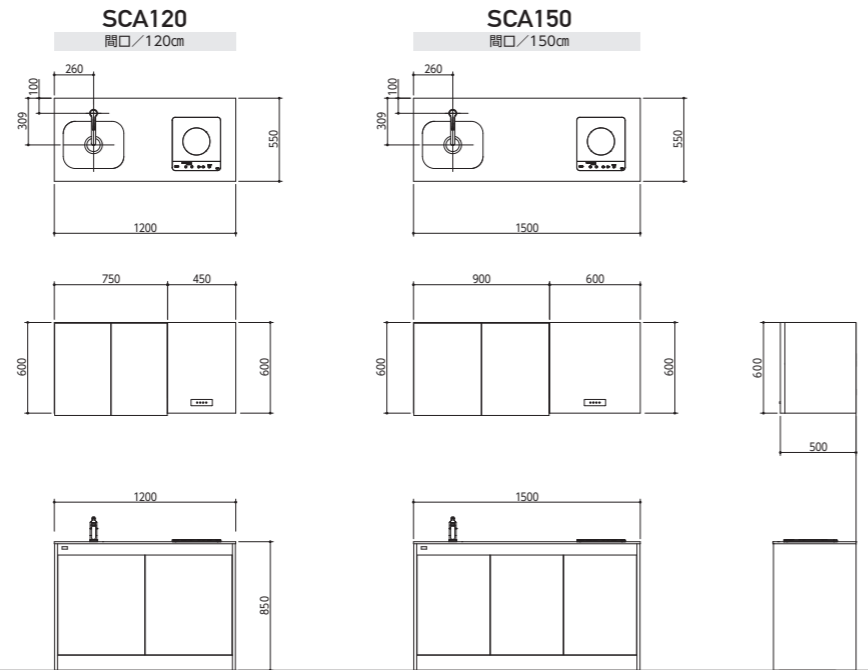

アルペロ

セパレートタイプ(1口)
奥行/55cm
高さ/-