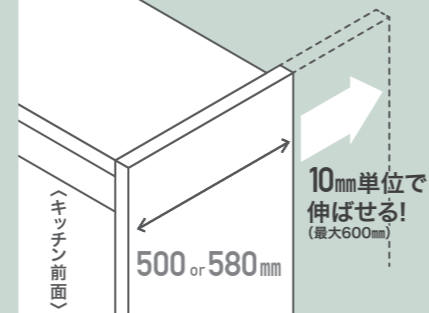

カラー対応表 101

カラーバリエーション 103

仕様表・寸法図 106

Information 146

FREE ORDER

10mm単位でフリーオーダー可能!

ミニキッチン サイズオーダー

ミニキッチンとは?
バックパネル・サイドパネルに
囲まれた箱型のキッチン。

お家にジャストフィット

建物に合わせて
側板伸ばし!

片側だけなら...
柱があっても
隠せます!

こんな
メリットが!

両側なら...
キッチン背面の空間広々で
水廻りや電気の接続が楽々!

500・580mmの奥行から10mm単位で
側板伸ばしが可能です。(Max600mm)

規格寸法では...

- ① 隙間ができてスペースがもったいない...
- ② 隙間にホコリがたまってお掃除が大変...