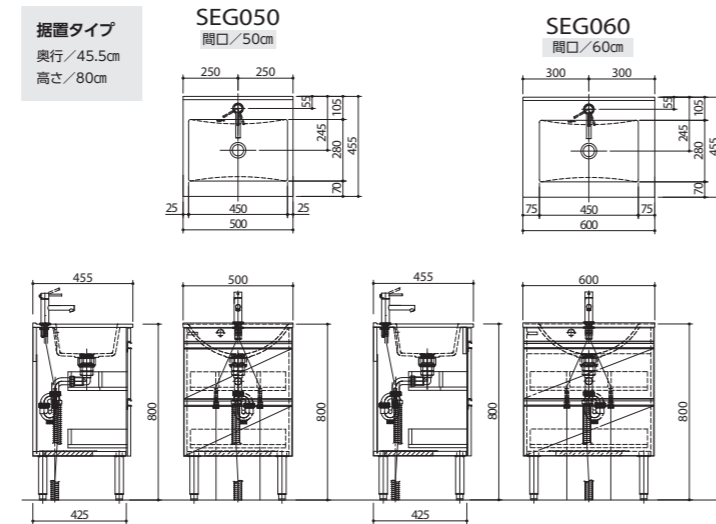

セグンド

ミニキッチン比較早見表

	意匠性 #デザイン #色柄バリエーション	機能性 #使いやすい #便利	独自性 #オリジナリティ #差別化	カスタム性 #対応力 #可変性がある #材質・機能	価格帯
ミニ P19	・扉カラー20色以上 ・天板変更OK 	・規格サイズ多い 	・出荷までが早い (標準仕様のみ) 	・サイズオーダーOK ・機器の組み合わせ多彩 	★
D-mini P23	・アクセントカラー 	・洗面兼用仕様可 	・スリット3段ドロワー 	・組み込み対応 加熱機器多数 	★
ランドリーミニ P25	・扉カラー20色以上 	・洗濯機設置可 	・跳ね上げ式 ステンレストップ 	・洗濯機置き場のスペースを節約できる 	★★
ニューミニ P27	・扉カラー20色以上 ・天板変更OK (フロントパネルはブラック) 	・規格サイズ多い 	・メディアスタンド 標準装備 	・組み込み対応 加熱機器多数 	★
プレミアムミニ P29	・高級感あるクリア (鏡面)カラー 	・大型シンク水切り棚 ・プッシュスイッチ 	・電子レンジ・冷蔵庫 収納スペースあり 	・収納スペースにぴったりの電子レンジ 取り扱い有 	★★
エレガンス P31	・曲線デザイン ・カラーバリエーション多 	・2段ドロワー収納 	・上部収納扉付 (水切り棚仕様) 	・組み込み対応 加熱機器多数 	★
チョイミニ P35	・扉カラー6色 ・天板変更OK 	・テーブル耐荷重 10kg 	・チョイ置き テーブル内蔵 	・組み込み対応 加熱機器多数 	★
マグミニ P17	・扉カラー20色以上 ・天板変更OK ・バックパネル2色 	・マグネット収納 アイテム使用可 	・3面マグネット パネル 	・間口サイズオーダー OK 	★★