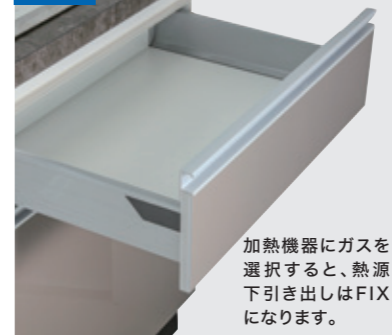

加熱機器にガスを選択すると、熱源下引き出しはFIXになります。