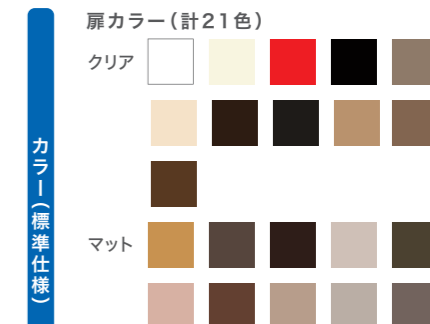

対応仕様の詳細は P111

Size・Color

間口
間口90cm
間口120cm
間口135cm
間口150cm
間口165cm
間口180cm

奥行
奥行60cm

天板カラー(1色)
ステンレス

※カラーグレードにより
価格が異なります。
※特注カラーも対応します。

カラーの詳細は P101

Option