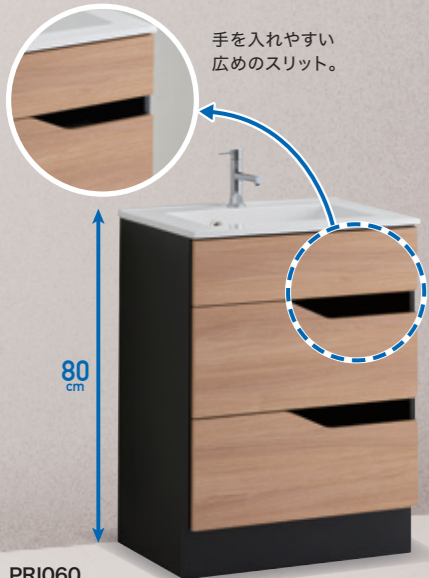

PRI060
¥193,000 (税込¥212,300)

扉カラー/ノルテオーク(TE-SN882) ※写真はイメージです。

ボウル(天板一体型)

継ぎ目がないので、
お手入れの手間が
要らないカウンター
一体型。

水栓

回す際に力が要ら
ないハンドルタイ
プのシングルレバ
ー混合水栓。

プリメラ

間口	品番	価格
60cm	PRI060	¥193,000(税込¥212,300)
75cm	PRI075	¥203,000(税込¥223,300)