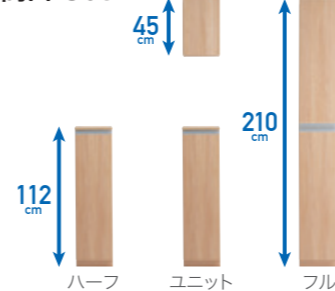

セット
収納

Shoes box

シューズボックス

〈ハーフ・ユニット〉

▲詳細はこちら

〈フル〉

▲詳細はこちら

お部屋に合わせてセレクト可。
サイズ×タイプで多彩なサイズ展開
玄関スペースをもっと快適に!

イチオシPoint!

樹脂製の可動棚

軽くて取り外し簡単な樹脂製の可動棚。

傘収納スペース

間口45cmと75cmは、15cm幅の傘収納スペースを設置。

※写真はイメージです。

ZGU060KBBM

¥116,000 (税込¥127,600)

カラー/ノルテオーク (TE-SN882)
取手/ライン取手 (樹脂製:シルバー)
ユニットタイプ

規格サイズ以外もOK!

規格サイズだと少し間口や高さが合わないな...
という場合には、10mm単位でサイズカスタムも承ります!

- ●間口: 300mm~900mmまで。
- ●高さ: フルタイプのみカスタム可。1800mm~2300mmまで。

タイプ・間口

ハーフ・ユニット・フルの3つのタイプに、間口は30cm~75cmまで15cm刻みで4種類をご用意。
様々な広さの玄関に合わせてお選びいただけるバリエーションの多さがポイント!

間口: 30cm

間口: 45cm

間口: 60cm

間口: 75cm

置床スタイル

置床スタイルは台輪一体型が標準。アジャスター付の脚にも変更OK!

シューズボックス (台輪一体型)

ハーフ(下台のみ)

間口	品番	価格
30cm	ZGH030KB L/R(W/M/D)	¥60,000 (税込¥66,000)
45cm	ZGH045KB L/R(W/M/D)	¥75,000 (税込¥82,500)
60cm	ZGH060KBB(W/M/D)	¥77,000 (税込¥84,700)
75cm	ZGH075KB L/R(W/M/D)	¥91,000 (税込¥100,100)

ユニット(ハーフ+天袋セット)

間口	品番	価格
30cm	ZGU030KB L/R(W/M/D)	¥91,000 (税込¥100,100)
45cm	ZGU045KB L/R(W/M/D)	¥109,000 (税込¥119,900)
60cm	ZGU060KBB(W/M/D)	¥116,000 (税込¥127,600)
75cm	ZGU075KB L/R(W/M/D)	¥136,000 (税込¥149,600)

フル(下台+上台セット)

間口	品番	価格
30cm	ZGF030KB L/R(W/M/D)	¥104,000 (税込¥114,400)
45cm	ZGF045KB L/R(W/M/D)	¥130,000 (税込¥143,000)
60cm	ZGF060KBB(W/M/D)	¥137,000 (税込¥150,700)
75cm	ZGF075KB L/R(W/M/D)	¥160,000 (税込¥176,000)

シューズボックス (アジャスター型)

ハーフ(下台のみ)

間口	品番	価格
30cm	ZGH030AB L/R(W/M/D)	¥68,000 (税込¥74,800)
45cm	ZGH045AB L/R(W/M/D)	¥83,000 (税込¥91,300)
60cm	ZGH060ABB(W/M/D)	¥85,000 (税込¥93,500)
75cm	ZGH075AB L/R(W/M/D)	¥99,000 (税込¥108,900)

ユニット(ハーフ+天袋セット)

間口	品番	価格
30cm	ZGU030AB L/R(W/M/D)	¥99,000 (税込¥108,900)
45cm	ZGU045AB L/R(W/M/D)	¥117,000 (税込¥128,700)
60cm	ZGU060ABB(W/M/D)	¥124,000 (税込¥136,400)
75cm	ZGU075AB L/R(W/M/D)	¥144,000 (税込¥158,400)

フル(下台+上台セット)