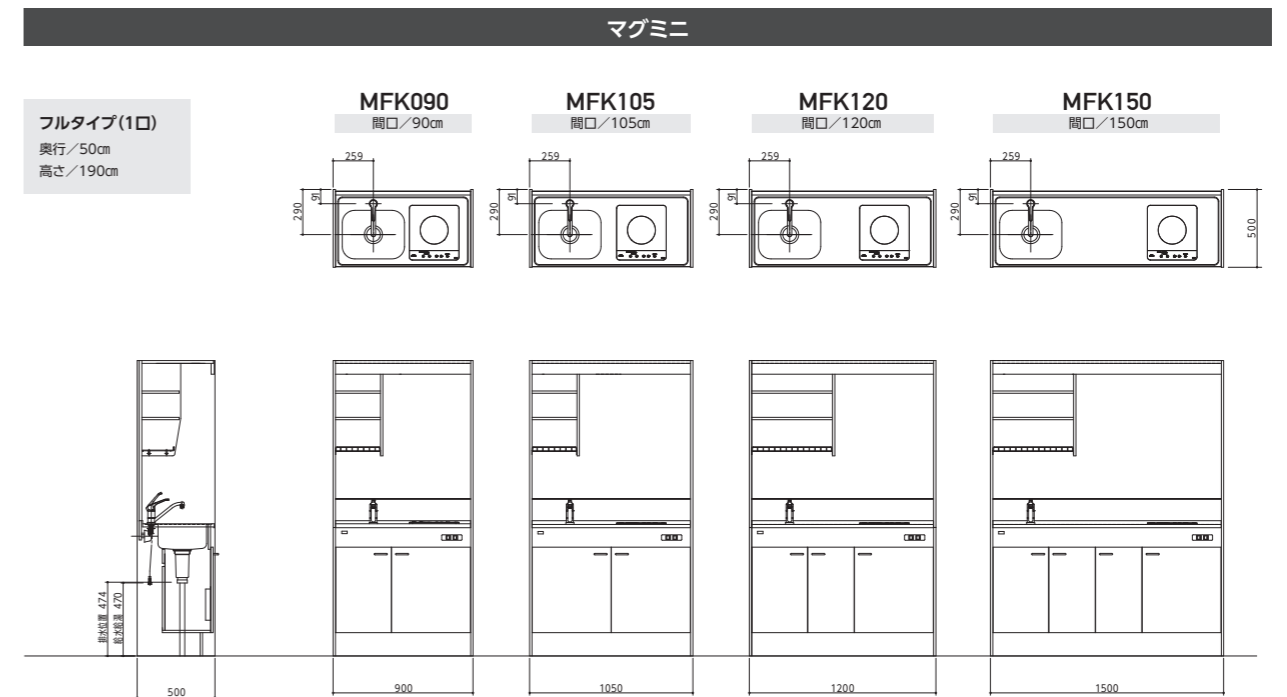

仕様表 | バリアフリーキッチンシリーズ

●: 標準仕様 * : 選択式 ○: オプション対応 —: 対応不可

	カウンターキッチン		テーブルキッチン		
	RKK090	RKK120	RTK090	RTK120	
天板	鏡面ステンレス	—	—	—	
	ステンレスヘアライン	—	—	—	
	エンボスステンレス	—	—	—	
	薄型ステンレス	—	—	—	
	人工大理石	●	—	●	
	メラミン化粧板	—	—	—	
	ハイオマール	—	—	—	
加熱機器	フラット	●	—	●	
	100V 1口H	○	—	○	
	カラーパネルH	○	—	○	
	200V 1口H	○	—	○	
	200V 2口H (斜)	—	—	—	
	200V 2口H (縦: 上面操作)	—	—	—	
	200V 2口H (縦: 前面操作)	—	—	—	
	200V 2口H (横: 上面操作)	—	—	—	
	200V 2口H (横: 前面操作)	—	—	—	
	200V 3口H (グリルつき)	—	—	—	
	1口ガス	—	—	—	
	2口ガス (縦)	—	—	—	
	2口ガス (横)	—	—	—	
	2口ガス (斜・グリルなし)	—	—	—	
	2口ガス (斜・グリルあり)	—	—	—	
3口ガス	—	—	—		
水栓	2ハンドル混合 φ25 (KM17NE)	—	—	—	
	シングルバー混合 (KM511TR20KA)	●	—	●	
	シングルバー混合 (KM511TKA)	—	—	—	
	シングルバー混合水栓 (MKZ535MMWE)	—	—	—	
	シングルバー混合水栓 (MKZ545MMWE)	○	—	○	
	シングルバー混合グースネック (I83-136)	○	—	○	
	シングルバー混合グースネック (K8751JV-13)	—	—	—	
	シングルバー混合シャワー (KM6061EC)	—	—	—	
	シングルバー混合フルキシル (K-9007)	○	—	○	
	シングルバー分岐水栓 (KM5041CTU)	—	—	—	
	単水栓	○	—	○	
	電気温水器	電気温水器 12L	○!	—	○!
電気温水器 25L		○!	—	○!	
電気温水器 6L		○!	—	○!	
冷蔵庫	小型冷蔵庫	○!	—	—	
照明	ミニLED照明	—	—	—	
	ダウンライトLED照明	—	—	—	
	LED棚下灯	○	—	○	
換気扇	ダクトタイプ φ100 (DV-225N)	—	—	—	
	ダクトタイプ φ150 (DV-270)	—	—	—	
レンジフード	深型シロッコファン	○	—	○	
	浅型シロッコファン	○	—	○	
	キューブ型	○	—	○	
	スリム型	○	—	○	
	デザインフード (天吊用)	—	—	—	
	デザインフード (横壁用)	—	—	—	
扉カラー	低圧メラミン (ホワイト)	—	—	—	
	クリア (11色)	—	—	—	
	マット (10色)	—	—	—	
	ライト (7色)	●	—	●	
	独自カラー	—	—	—	
取手	HZ-01 (樹脂: 白)	—	—	—	
	HZ-96 (樹脂: シルバー)	—	—	—	
	ライン取手 (樹脂)	—	—	—	
	ライン取手 (アルミ)	—	—	—	
	ハンドル取手 (AP-500)	—	—	—	
	独自取手	—	—	—	
その他	ステンレスパイプブラック	—	—	—	
	収納網棚	—	—	—	
	水切り棚	—	—	—	
	資源分別収納箱仕様	—	—	—	
	防臭キャップ	—	—	—	
	電子レンジ	—	—	—	
	まな板立て	—	—	—	
	お盆受け	—	—	—	
ガラスパーテーション	—	—	—		

500/580/600...対応奥行サイズ 冷別...冷蔵庫仕様では対応不可 電冷別...電気温水器・冷蔵庫仕様での併用不可
400縦...シンク縦型での対応 ※...商品独自の仕様があるため、詳細は商品ページを参照 !...設置条件: 床に直置き

寸法図

※ MFK はマグネットタイプの総称です。
※ マグネットパネルの色によって品番が変わります。
MWK : 白 / MBK : 黒 / MSK : その他
※ バックパネルにはシルバー色の平目地が入ります。