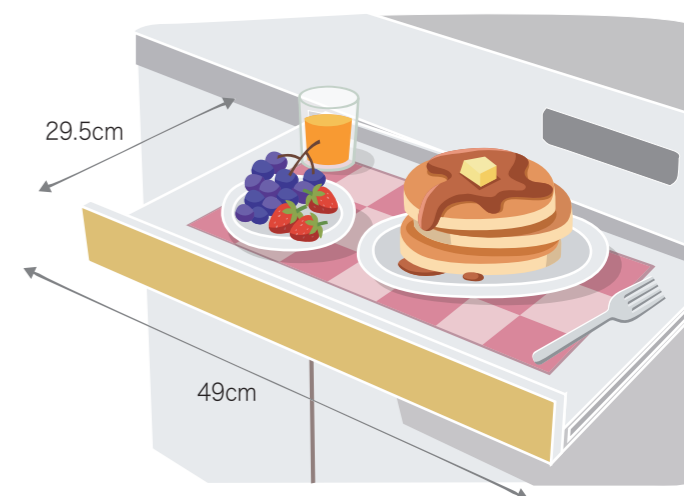

オプションの詳細は P098

02 CYOI SERIES

チョイシリーズ

狭小キッチンの
お悩みをスッキリ解決！
「チョイ置き」テーブル
内蔵型のシリーズ

使いたいときだけ
引き出して使える

耐荷重10kgで安心

賃貸
住宅

オフィス