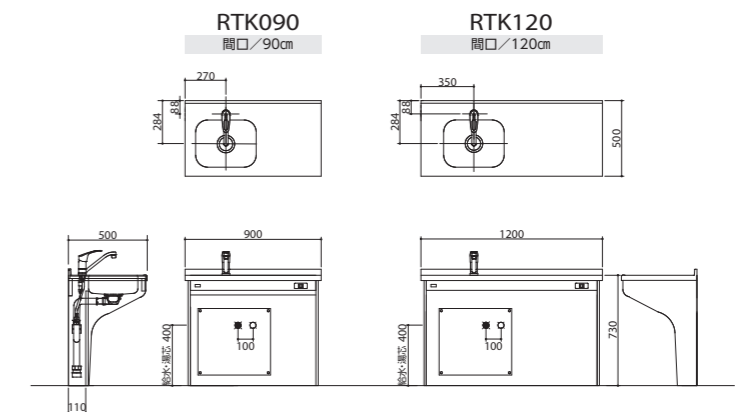

テーブルキッチン

ハーフタイプ
奥行/50cm
高さ/73cm