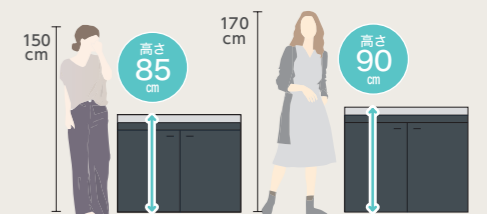

奥行も変更可!

人工大理石カウンターや
メラミントップカウンターなら
奥行(D)サイズも変更可能です!※1

複数のウォールキャビネットを
組み合わせれば対応可能サイズは∞

ご希望 キッチンと同じ扉で
収納が欲しい...

サイズオーダーなら
ピッタリサイズで
製作します!

ご希望 使う人の背の高さに合わせて
カウンタートップまでの高さを
調節したい!

サイズオーダーなら
10mm単位で
製作します!

※1 ステンレストップの奥行は500または600mmの固定値になります。500mmはコンパクト50、600mmはコンパクトキッチンの仕様表(P111-112)をご参照ください。
人工大理石カウンター、メラミントップカウンターについては500mmより10mm単位で最大600mmまで変更可能です。