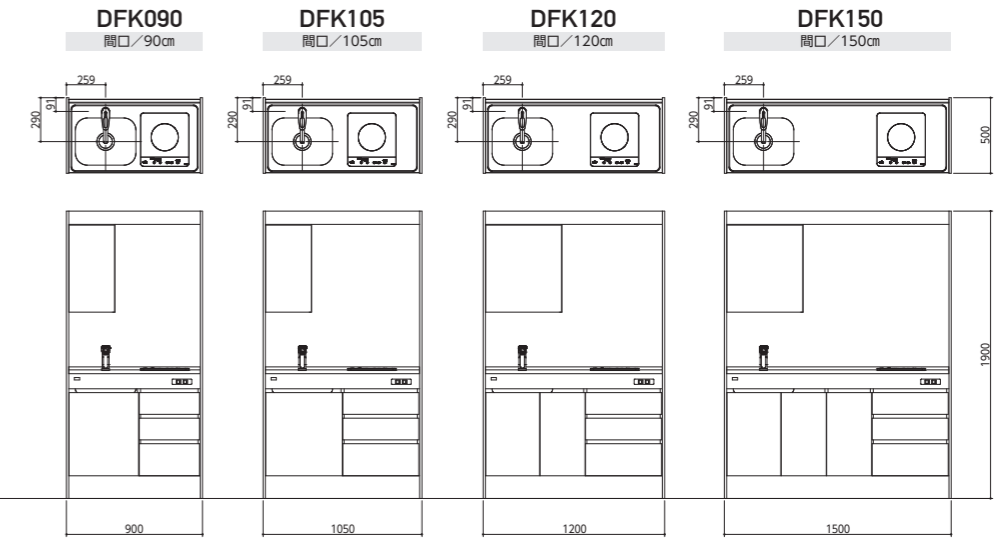

寸法図

ミニキッチン「ミニ」

フルタイプ(1口)
奥行/50cm
高さ/190cm

フルタイプ(2口)
奥行/58cm
高さ/190cm

ハーフタイプ(1口)
奥行/50cm
高さ/85cm

D-mini

フルタイプ(1口)
奥行/50cm
高さ/190cm

フルタイプ(2口)
奥行/58cm
高さ/190cm