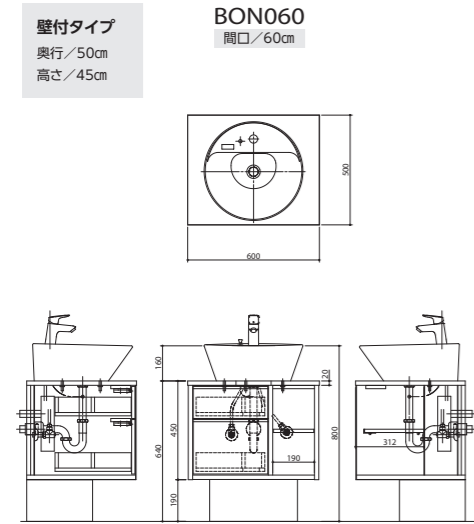

寸法図

ポーン

テルセラ

プリメラ

セグンド

ミニキッチン比較早見表

	意匠性 #デザイン #色柄バリエーション	機能性 #使いやすい #便利	独自性 #オリジナリティ #差別化	カスタム性 #対応力 #可変性がある #材質・機能	価格帯
ミニ P19	・扉カラー20色以上 ・天板変更OK 	・規格サイズ多い 	・出荷までが早い (標準仕様のみ) 	・サイズオーダーOK ・機器の組み合わせ多彩 	★
D-mini P23	・アクセントカラー 	・洗面兼用仕様可 	・スリット3段ドロワー 	・組み込み対応 加熱機器多数 	★
ランドリーミニ P25	・扉カラー20色以上 	・洗濯機設置可 	・跳ね上げ式 ステンレストップ 	・洗濯機置き場のスペースを節約できる 	★★
ニューミニ P27	・扉カラー20色以上 ・天板変更OK (フロントパネルはブラック) 	・規格サイズ多い 	・メディアスタンド 標準装備 	・組み込み対応 加熱機器多数 	★
プレミアムミニ P29	・高級感あるクリア (鏡面)カラー 	・大型シンク水切り棚 ・プッシュスイッチ 	・電子レンジ・冷蔵庫 収納スペースあり 	・収納スペースにぴったりの電子レンジ 取り扱い有 	★★
エレガンス P31	・曲線デザイン ・カラーバリエーション多 	・2段ドロワー収納 	・上部収納扉付 (水切り棚仕様) 	・組み込み対応 加熱機器多数 	★
チョイミニ P35	・扉カラー6色 ・天板変更OK 	・テーブル耐荷重 10kg 	・チョイ置き テーブル内蔵 	・組み込み対応 加熱機器多数 	★
マグミニ P17	・扉カラー20色以上 ・天板変更OK ・バックパネル2色 	・マグネット収納 アイテム使用可 	・3面マグネット パネル 	・間口サイズオーダー OK 	★★