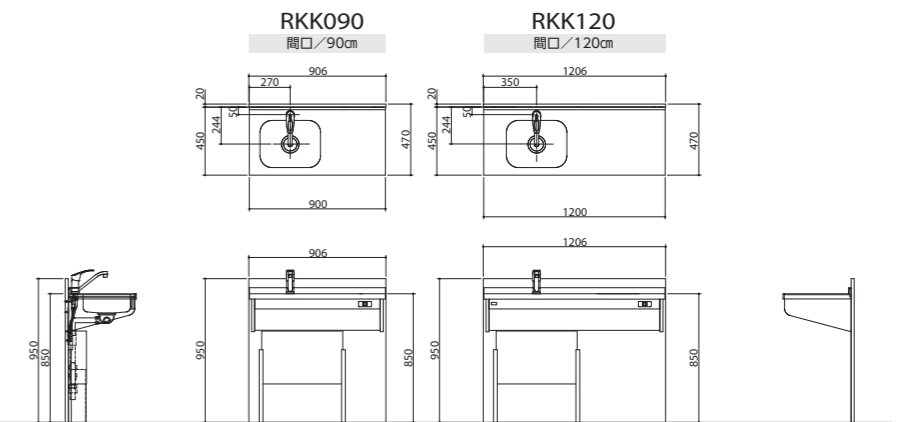

カウンターキッチン

ハーフタイプ
奥行/45cm
高さ/85cm