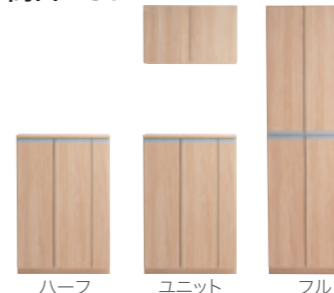

- 間口: 300mm~900mmまで。
- 高さ: フルタイプのみカスタム可。1800mm~2300mmまで。

タイプ・間口

ハーフ・ユニット・フルの3つのタイプに、間口は30cm~75cmまで15cm刻みで4種類をご用意。
様々な広さの玄関に合わせてお選びいただけるバリエーションの多さがポイント!

間口: 30cm

間口: 45cm

間口: 60cm

間口: 75cm

置床スタイル