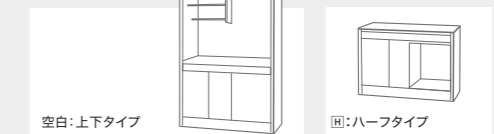

How to カタログの見方

このカタログを正しくご使用いただくために、最初にお読みください。

各ページの見方

カテゴリー扉ページ

①シリーズ番号

②シリーズ紹介

③推奨設置場所

製品ページ

①製品名

②製品の特長

③掲載製品スペック

④標準仕様

⑤サイズバリエーション

⑥カラーバリエーション

⑦オプション機器

⑧サイズ別品番一覧

仕様表

①シリーズ

②製品名

④マーク説明

仕様表 | ミニキッチンシリーズ	仕様表 | コンパクトキッチンシリーズ
<table border="1"> <tr><th>シリーズ</th><th>製品名</th><th>仕様</th></tr> <tr><td>ミニキッチン</td><td>ミニキッチン</td><td>...</td></tr> </table>	<table border="1"> <tr><th>シリーズ</th><th>製品名</th><th>仕様</th></tr> <tr><td>コンパクトキッチン</td><td>コンパクトキッチン</td><td>...</td></tr> </table>

③対応表

⑤対応条件

比較早見表

ミニキッチン・コンパクトキッチンの製品ごとの特長を表にしました。お求めの製品を探すためのガイドに！

ミニキッチン比較早見表	コンパクトキッチン比較早見表
<table border="1"> <tr><th>機能</th><th>対応</th></tr> <tr><td>IH</td><td>○</td></tr> <tr><td>ガス</td><td>○</td></tr> <tr><td>フラット</td><td>○</td></tr> </table>	<table border="1"> <tr><th>機能</th><th>対応</th></tr> <tr><td>IH</td><td>○</td></tr> <tr><td>ガス</td><td>○</td></tr> <tr><td>フラット</td><td>○</td></tr> </table>

品番の見方

ミニキッチンの品番

①加熱機器 記号早見表

	1口		2口		
	100V	200V	斜め	横	縦
IH	JT	JT2	WJW	SJW	
ガス	TG		魚焼グリル無し TGW	魚焼グリル付 ZGG	魚焼グリル無し ZGW
フラット	F				

※上記早見表にないものも対応可能な場合がございます。ご相談ください。

②熱源下スペース

③電気温水器組込

④: 12L 電気温水器 (EHPN-H12V2-KA2) 組込仕様
⑤: 25L 電気温水器 (EHPN-H25N4-KA2) 組込仕様
⑥: その他電気温水器組込仕様
空白: 電気温水器組込無

④シンク位置

⑤ハーフタイプ

コンパクトキッチンの品番

SC120SJTP2L

①加熱機器 記号早見表

	1口		2口			3口
	100V	200V	斜め	横	縦	-
IH	JT	JT2	WJW	SJW		J3
ガス	TG		魚焼グリル無し TGW	魚焼グリル付 ZGG	魚焼グリル無し ZGW	TGG3
フラット	F					

②シンク位置

コンパクト50の品番

SS120FJTP2L

①加熱機器 記号早見表

	1口		2口	
	100V	200V	横(開口1200以上のみ)	
IH	JT	JT2	SJW	
ガス	TG		魚焼グリル無し ZGW	
フラット	F			

②シンク位置

セット収納の品番

ZGF075KBLM

①製品種別

- ④: シューズボックス(ハーフ)
- ⑤: シューズボックス(ユニット)
- ⑥: シューズボックス(フル)
- ⑦: ランドリー収納
- ⑧: サニタリー収納

②脚タイプ/高さ

- ④: 台輪一体型
- ⑤: アジャスター型
- ⑥: ケコミなし/天袋/上台

③奥行

- ④: 標準
- ⑤: スリム

④扉吊元・靴収納棚位置

- ④: 左
- ⑤: 右
- ⑥: 区別なし

⑤カラー

- ④: エアリーチェスナット
- ⑤: ノルテオーク
- ⑥: レプロンウォール
- ⑦: ミニキッチン標準色(ホワイト)