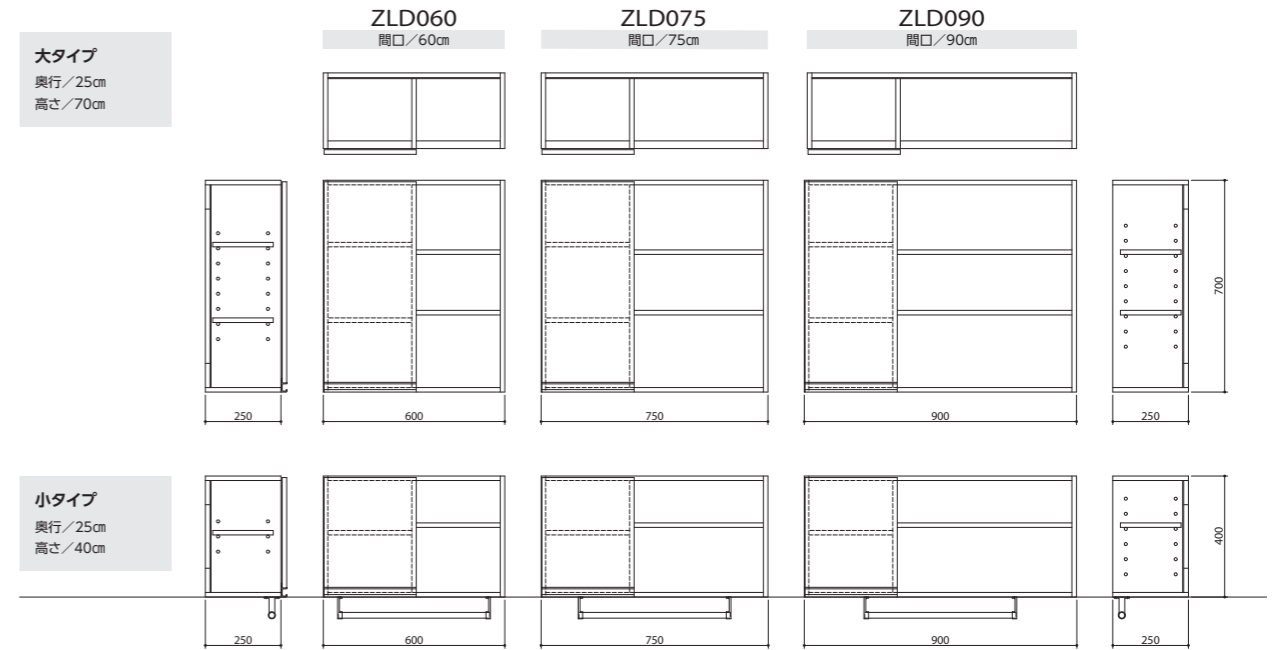

ハーフタイプ
奥行/45cm
高さ/85cm

テーブルキッチン

ハーフタイプ
奥行/50cm
高さ/73cm

寸法図

シューズボックス

ランドリー収納

サニタリー収納

寸法図