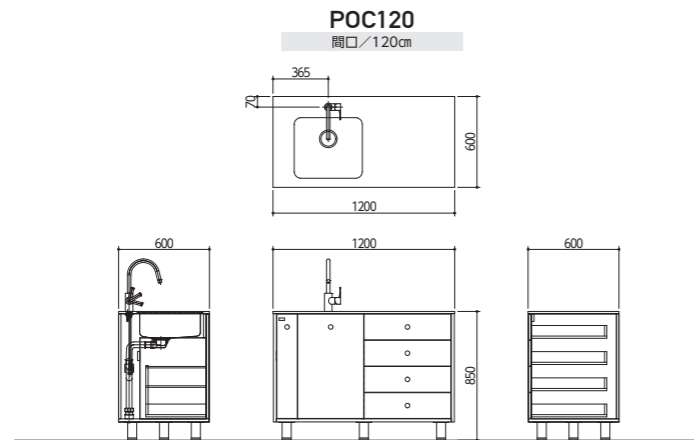

ポッシュ

ハーフタイプ
奥行 / 60cm
高さ / 85cm