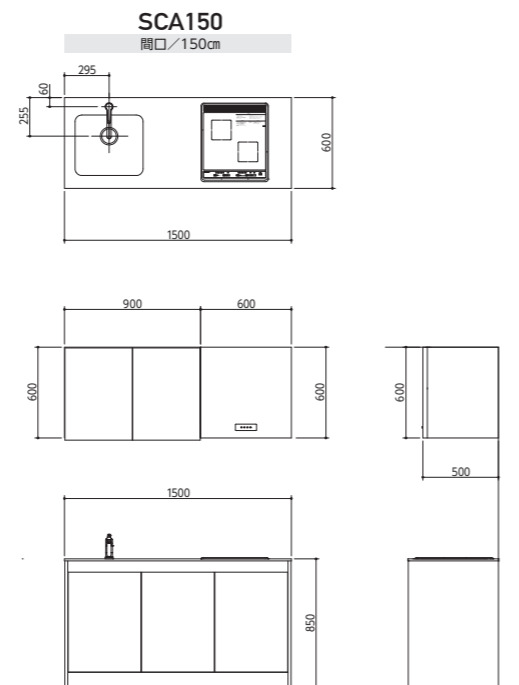

セパレートタイプ(2口)
奥行/60cm
高さ/-