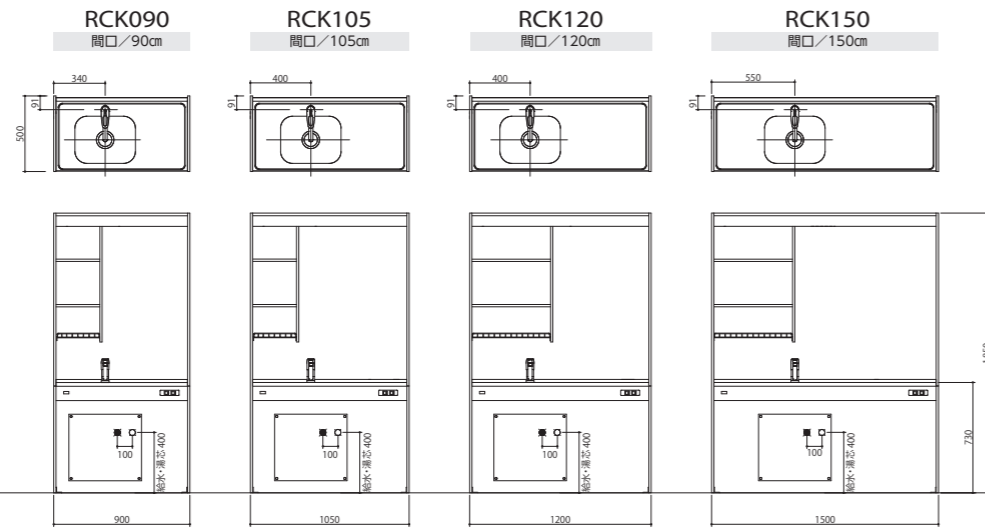

寸法図

ケアハウスキッチン

フルタイプ
奥行/50cm
高さ/185cm