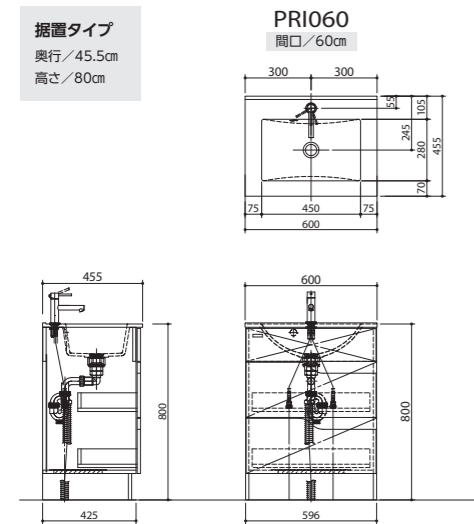

寸法図

ポーン

テルセラ

プリメラ

セグンド

ミニキッチン比較早見表

	意匠性 #デザイン #色柄バリエーション	機能性 #使いやすい #便利	独自性 #オリジナリティ #差別化	カスタム性 #対応力 #可変性がある #材質・機能	価格帯
ミニ P19	・扉カラー20色以上 ・天板変更OK 	・規格サイズ多い 	・出荷までが早い (標準仕様のみ) 	・サイズオーダーOK ・機器の組み合わせ多彩 	★
D-mini P23	・アクセントカラー 	・洗面兼用仕様可 	・スリット3段ドロワー 	・組み込み対応 加熱機器多数 	★
ランドリーミニ P25	・扉カラー20色以上 	・洗濯機設置可 	・跳ね上げ式 ステンレストップ 	・洗濯機置き場のスペースを節約できる 	★★
ニューミニ P27	・扉カラー20色以上 ・天板変更OK (フロントパネルはブラック) 	・規格サイズ多い 	・メディアスタンド 標準装備 	・組み込み対応 加熱機器多数 	★
プレミアムミニ P29	・高級感あるクリア (鏡面)カラー 	・大型シンク水切り棚 ・プッシュスイッチ 	・電子レンジ・冷蔵庫 収納スペースあり 	・収納スペースにぴったりの電子レンジ 取り扱い有 	★★
エレガンス P31	・曲線デザイン ・カラーバリエーション多 	・2段ドロワー収納 	・上部収納扉付 (水切り棚仕様) 	・組み込み対応 加熱機器多数 	★
チョイミニ P35	・扉カラー6色 ・天板変更OK 	・テーブル耐荷重 10kg 	・チョイ置き テーブル内蔵 	・組み込み対応 加熱機器多数 	★
マグミニ P17	・扉カラー20色以上 ・天板変更OK ・バックパネル2色 	・マグネット収納 アイテム使用可 	・3面マグネット パネル 	・間口サイズオーダー OK 	★★