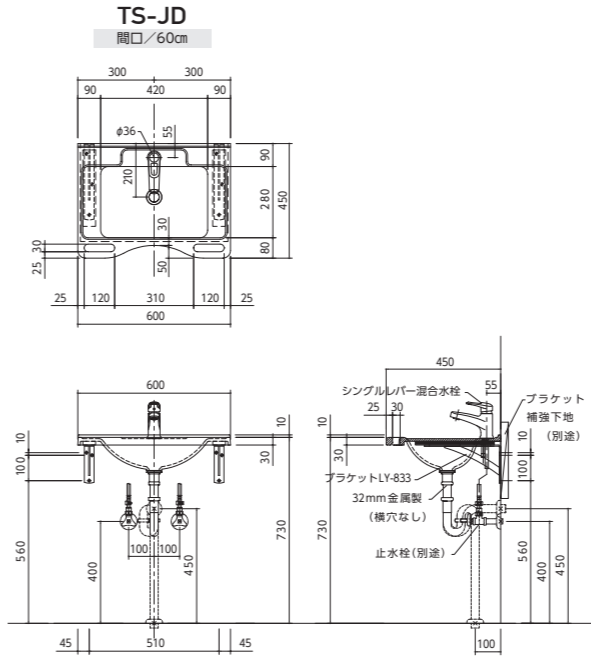

洗面化粧台 リブレイス

フルタイプ
奥行/54cm
高さ/180cm

一体型人工大理石洗面台

壁固定タイプ
奥行/45cm
高さ/73cm

ブラケット固定タイプ
奥行/53cm
高さ/73cm

パネルタイプ
奥行/53cm
高さ/73cm

壁固定タイプ
奥行/56cm
高さ/73cm

寸法図