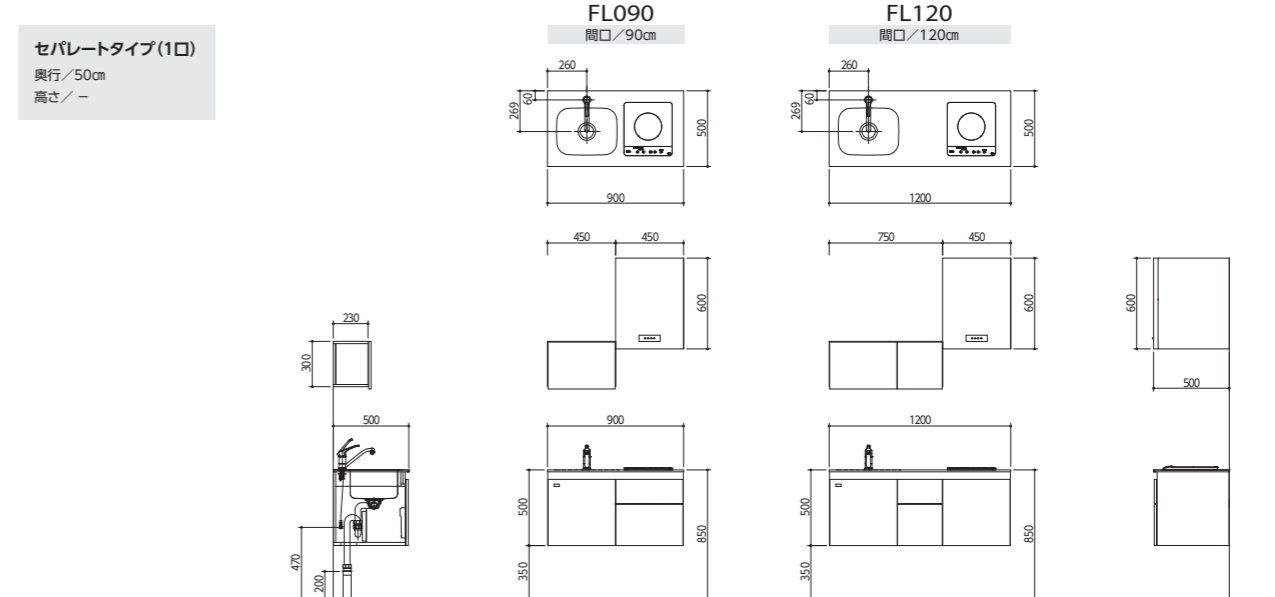

フLOAT

セパレートタイプ(1口)
奥行 / 50cm
高さ / -