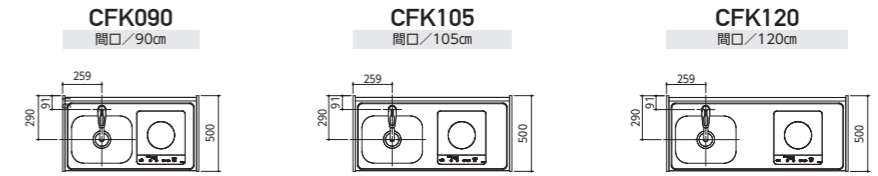

フルタイプ(1口)
奥行/60cm
高さ/190cm

エレガンス

フルタイプ(1口)
奥行/50cm
高さ/200cm

フルタイプ(1口)
奥行/60cm
高さ/200cm

チョイミニ

フルタイプ(1口)
奥行/50cm
高さ/190cm

ハーフタイプ(1口)
奥行/50cm
高さ/85cm

チョイコン⁵⁰