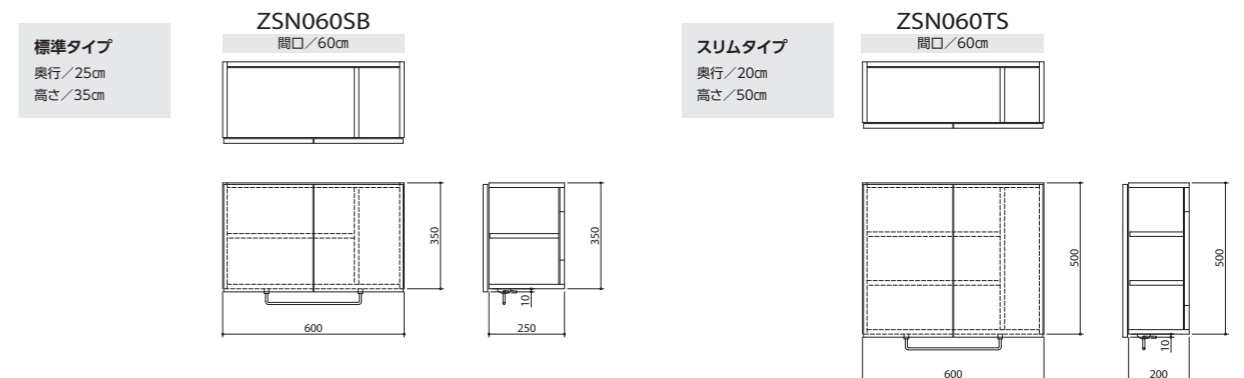

ハーフタイプ
奥行/45cm
高さ/85cm

テーブルキッチン

ハーフタイプ
奥行/50cm
高さ/73cm

寸法図

シューズボックス

ランドリー収納

サニタリー収納

寸法図