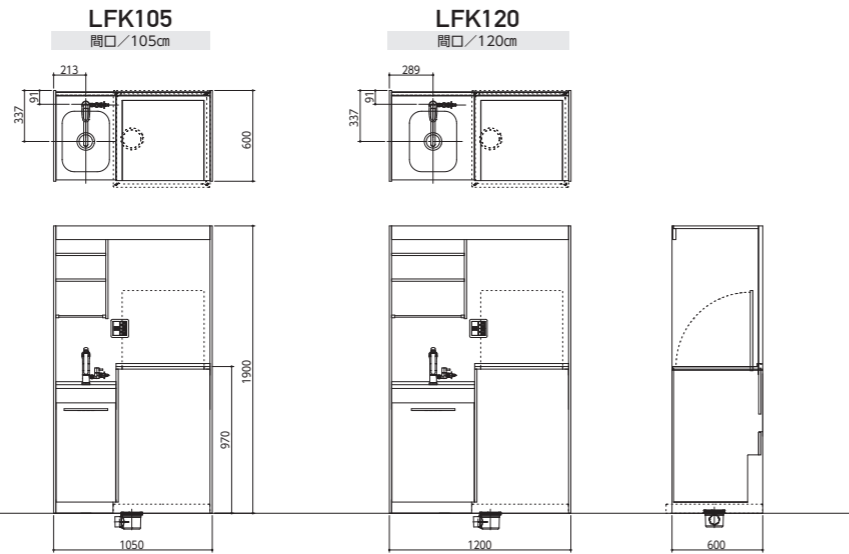

ランドリーミニキッチン

フルタイプ(床下排水用)
奥行/60cm
高さ/190cm