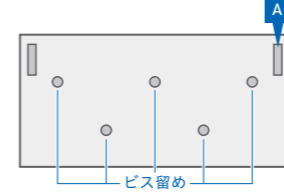

価格はオプションを含みません。
FL120FJTM L
¥381,000 (税込¥419,100)

カウンタートップ/ステンレス(ヘアライン仕上げ)
シンク/ステンレス(SUS304)
加熱機器/100V1口IHヒーター(SIH-BH113A-S)
水栓/フレキシブル水栓(iK-9007/ホワイト)※OP
¥49,500(税込¥54,450)
扉カラー/White×Green
取手/なし(手掛け仕様)
レンジフード/キューブ型(WMS-453 AM W H600)

※写真の仕様はオプションを含みます。
※写真はイメージです。

フロートのキャビネットは
「壁固定式キャビネットの耐荷重試験」※で
荷重250kgのテストに合格。

2箇所の固定金具と
5箇所のビス留めで
キャビネットを固定

※生活技術研究所による試験結果より(壁固定用下地24mmでの条件下)

配管カバー

床排水の場合は
配管カバー(OP)をお付けできます。