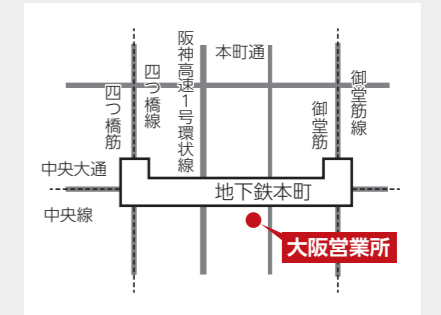

大阪営業所

〒541-0056
大阪府大阪市中央区久太郎町4-2-10 大西ビルディング7F
TEL 06-6484-5237 / FAX 06-6484-5238