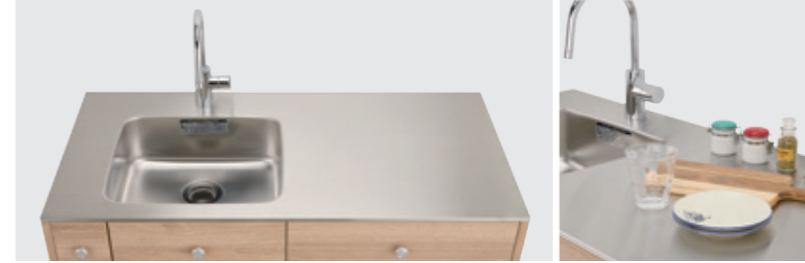

まるでスツールのようなビジュアル。
生活に溶け込む、新しいタイプの
ファニチャーライクキッチンです。

POC120FFM2 L
¥666,000 (税込¥732,600)
カウンタートップ/ステンレストップ(ヘアライン仕上げ)
シンク/ステンレス(SUS304)
加熱機器/トップフラット
水栓/シングルレバー水栓(K8751JV-13)
扉カラー/7132W
取手/丸形ツمامミ(金属製)

イチオシPoint!

使い勝手の良い
大きな4段ドロワー

スツールのような横長の4段ドロワーは
キッチンまわりのツールをたっぷり収納
できます。

収納

収納は全て引き出し。大きさの違う6個の引き出しは、使い分けしやすく、収納力抜群!

カウンタートップ

コンパクトでフラットなカウンター。お手入れがしやすい薄型ステンレストップ仕様。

シンク

シンプルでオシャレなシンク。