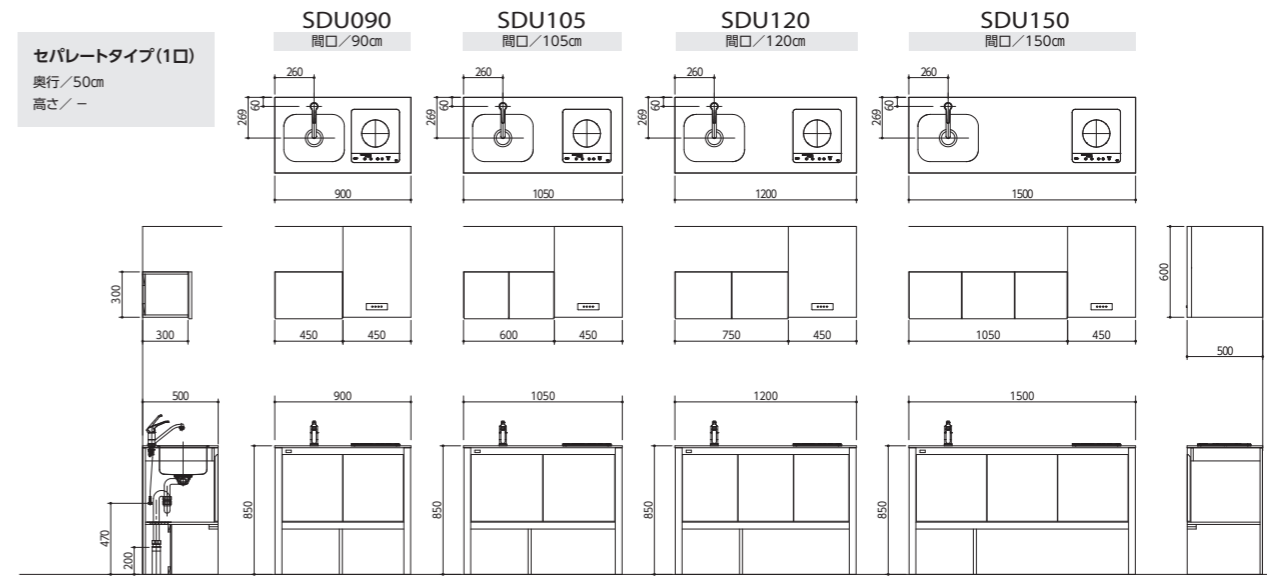

ソリッド

セパレートタイプ(1口)
奥行 / 50cm
高さ / -