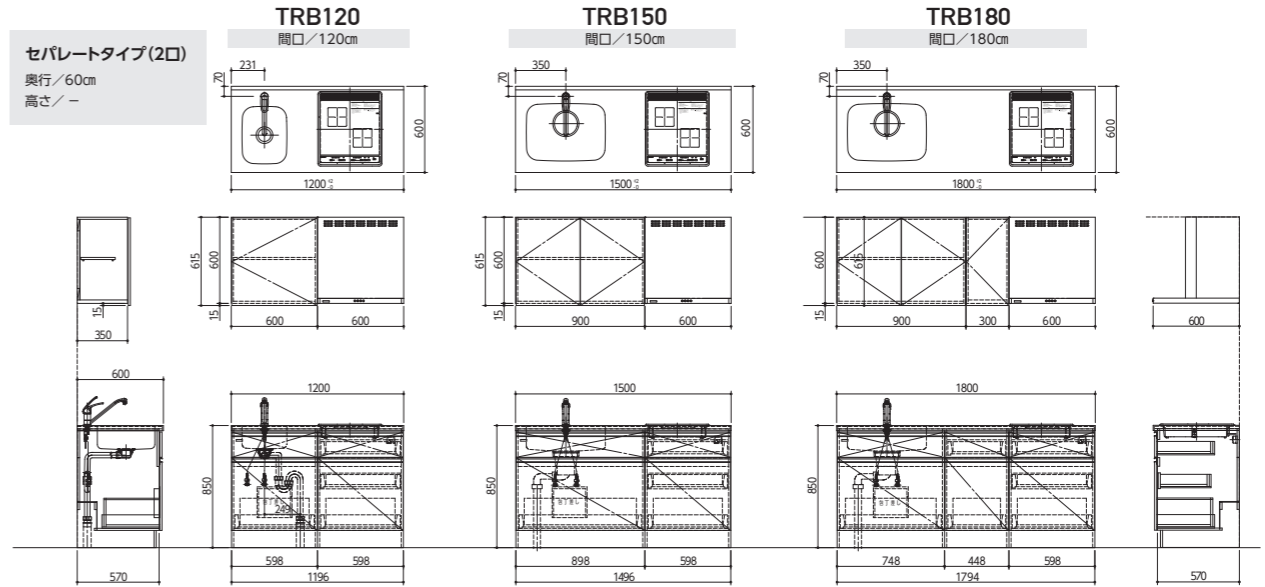

セパレートタイプ(1口)
奥行/50cm
高さ/-

コンパクトキッチン

セパレートタイプ(1口)
奥行/60cm
高さ/-

コンパクト50

セパレートタイプ(1口)
奥行/50cm
高さ/-

ビアー

セパレートタイプ(2口)
奥行/60cm
高さ/-

D-コン