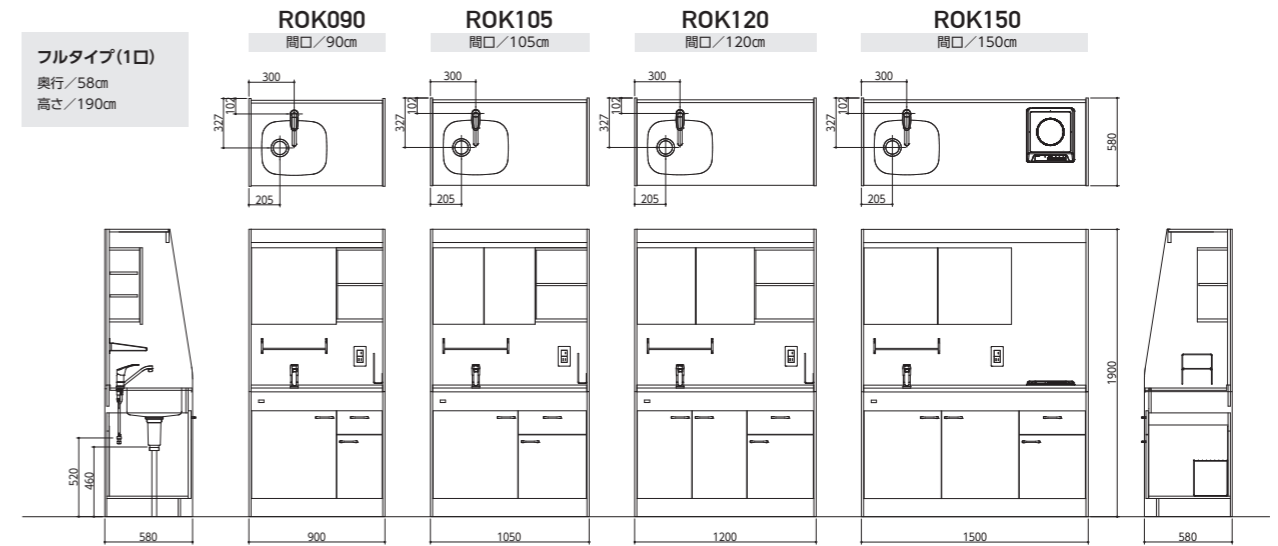

オアシス1

フルタイプ(1口)
奥行/58cm
高さ/190cm