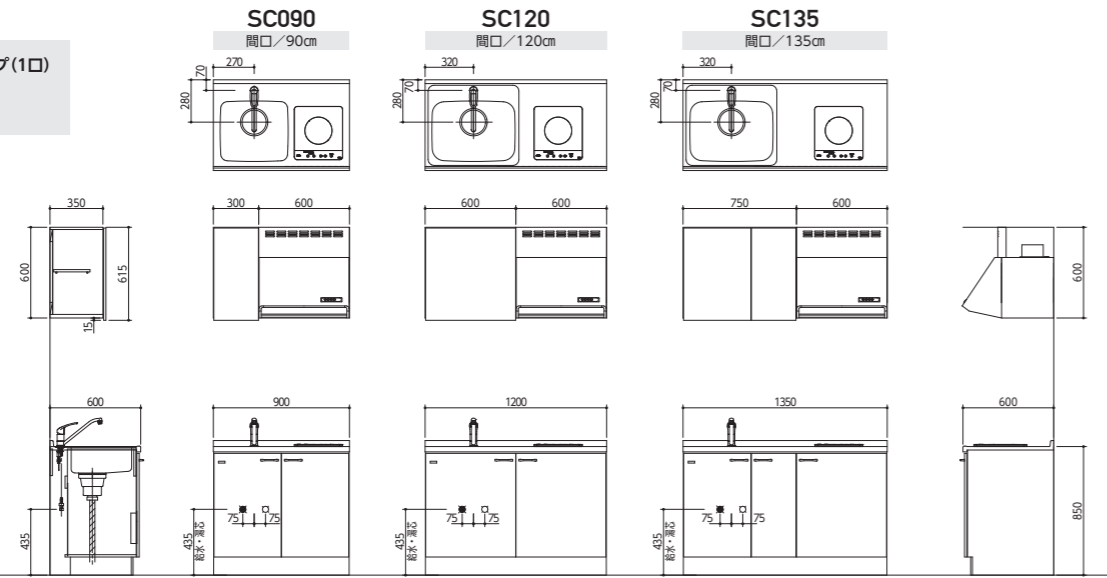

コンパクトキッチン

セパレートタイプ(1口)
奥行/60cm
高さ/-