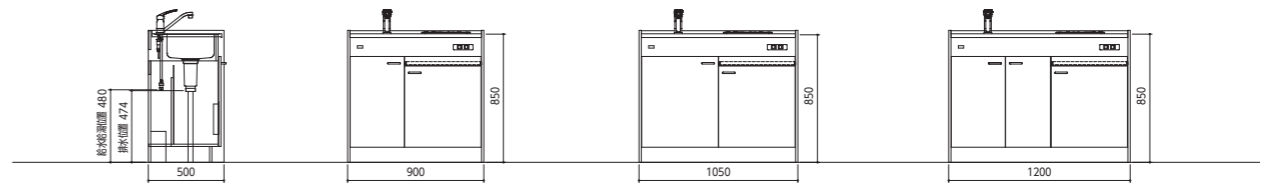

フルタイプ(1口)
奥行/60cm
高さ/190cm

エレガンス

フルタイプ(1口)
奥行/50cm
高さ/200cm

フルタイプ(1口)
奥行/60cm
高さ/200cm

チョイミニ

フルタイプ(1口)
奥行/50cm
高さ/190cm

ハーフタイプ(1口)
奥行/50cm
高さ/85cm

チョイコン⁵⁰