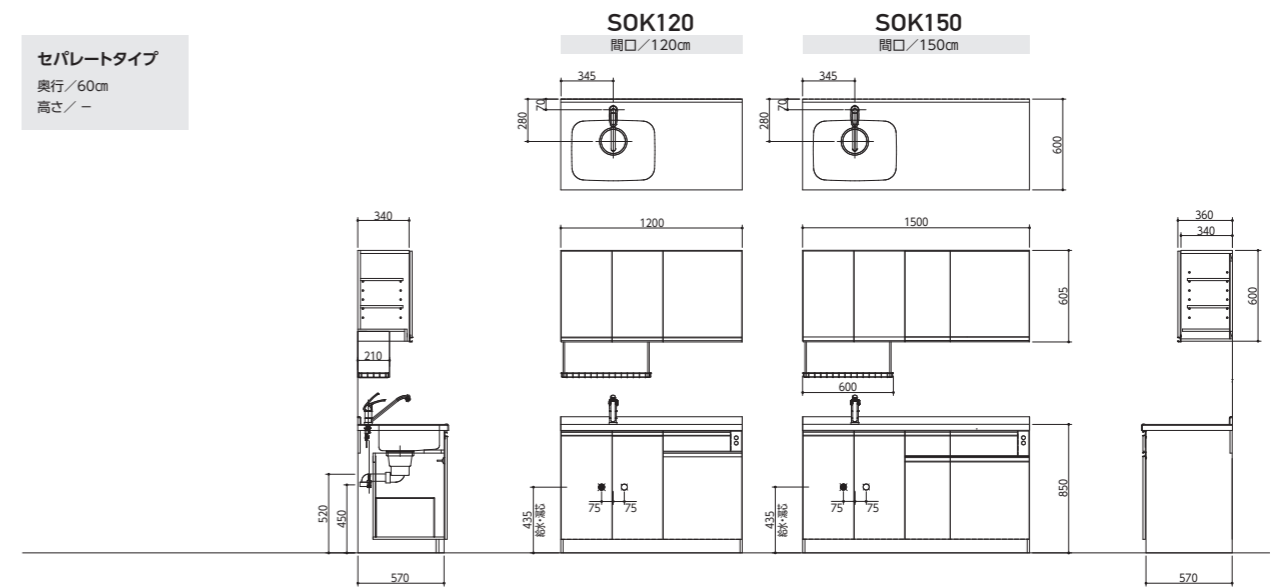

アルペロ

セパレートタイプ(1口)
奥行/55cm
高さ/-

セパレートタイプ(2口)
奥行/60cm
高さ/-

オアシス1

フルタイプ(1口)
奥行/58cm
高さ/190cm

オアシス2

セパレートタイプ
奥行/60cm
高さ/-

オアシス3