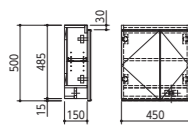

D-コン50

セパレートタイプ(1口)
奥行/50cm
高さ/-

ミラーキャビネット
(オプション)

DMC045

間口/45cm