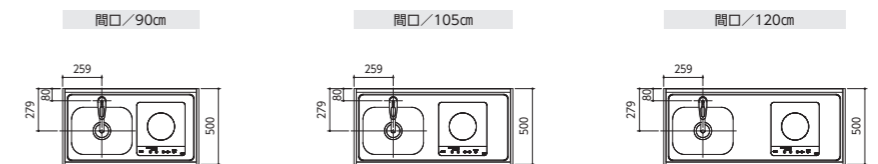

フルタイプ(1口)
奥行/60cm
高さ/190cm

エレガンス

フルタイプ(1口)
奥行/50cm
高さ/200cm

フルタイプ(1口)
奥行/60cm
高さ/200cm

チョイミニ

フルタイプ(1口)
奥行/50cm
高さ/190cm

ハーフタイプ(1口)
奥行/50cm
高さ/85cm

チョイコン⁵⁰