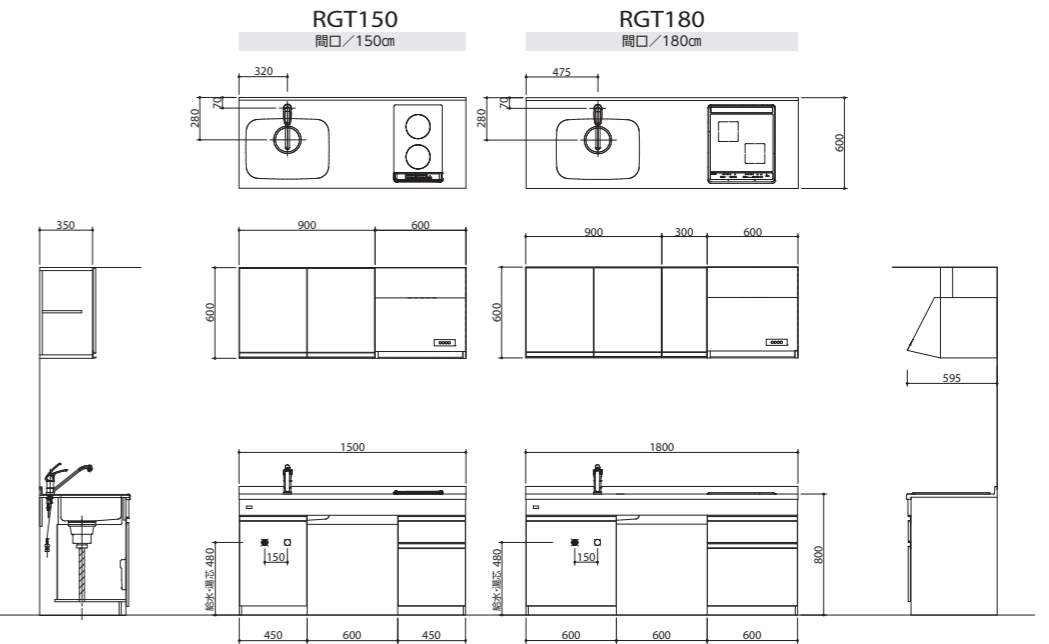

セパレートタイプ
奥行/45cm
高さ/180cm

寸法図

ケアハウスキッチン

フルタイプ
奥行/50cm
高さ/185cm

ハーフタイプ
奥行/50cm
高さ/73cm

ニューシルキー

セパレートタイプ(2口)
奥行/60cm
高さ/—

カウンターキッチン