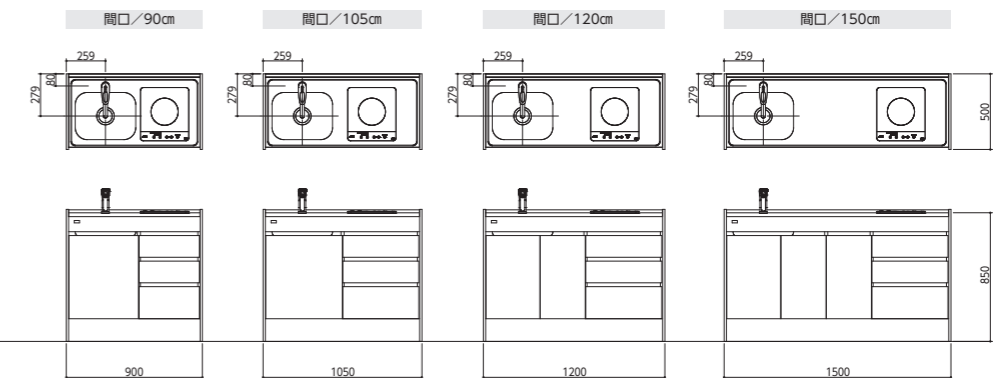

ハーフタイプ(1口)
奥行/50cm
高さ/85cm