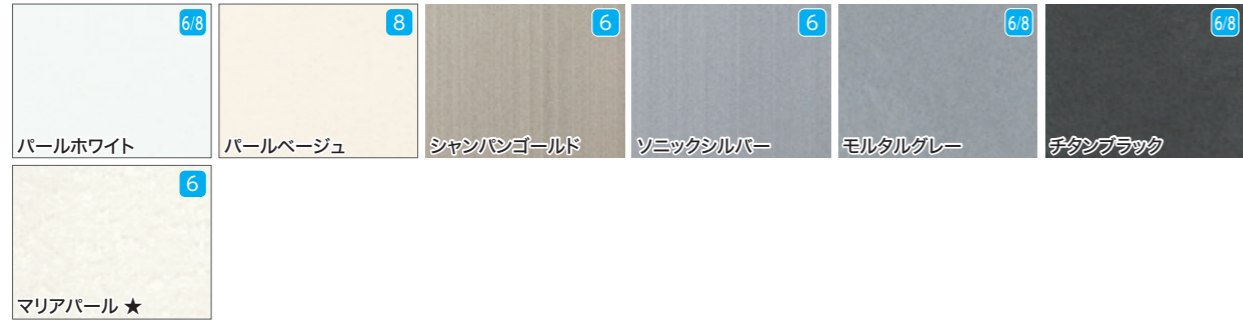

マグネットパネルシリーズ 7色