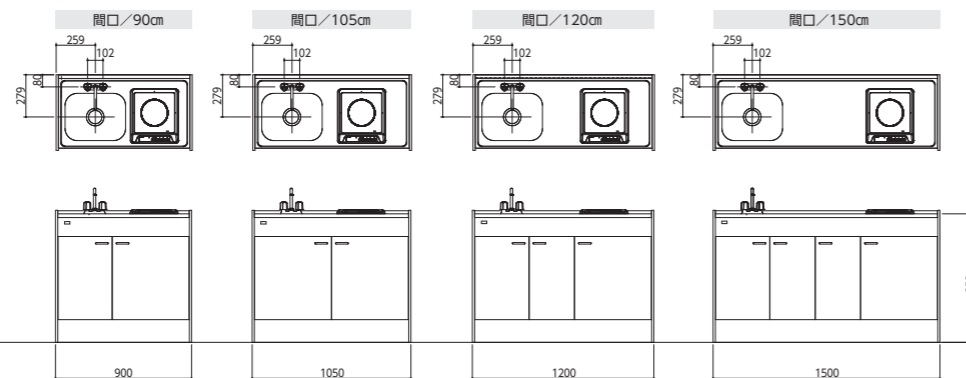

寸法図

ミニキッチン「ミニ」

フルタイプ(1口)
奥行/50cm
高さ/190cm

フルタイプ(2口)
奥行/58cm
高さ/190cm

ハーフタイプ(1口)
奥行/50cm
高さ/85cm

D-mini

フルタイプ(1口)
奥行/50cm
高さ/190cm

フルタイプ(2口)
奥行/58cm
高さ/190cm