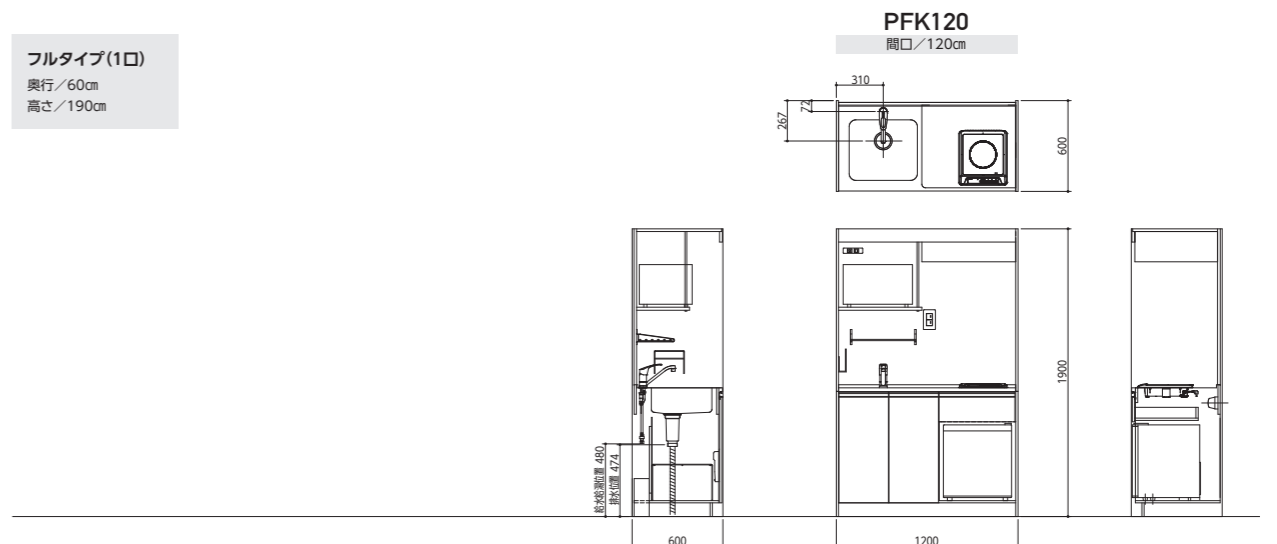

プレミアムミニ

フルタイプ(1口)
奥行/60cm
高さ/190cm