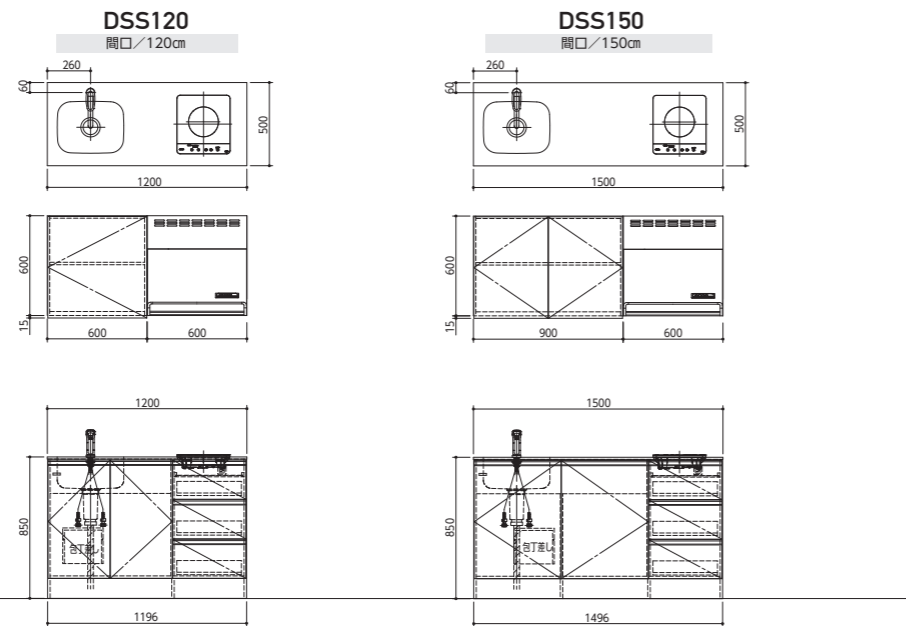

セパレートタイプ(1口)
奥行/60cm
高さ/-

ミラーキャビネット
(オプション)
DMC045
間口/45cm

D-コン50

セパレートタイプ(1口)
奥行/50cm
高さ/-

ミラーキャビネット
(オプション)

DMC045

間口/45cm

パニーノ