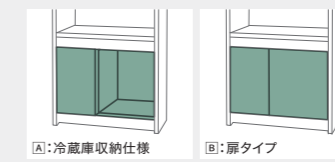

品番の見方

ミニキッチンの品番

①加熱機器 記号早見表

	1口		2口		
	100V	200V	斜め	横	縦
IH	JT	JT2	WJW	SJW	
ガス	TG		魚焼グリル無し TGW	魚焼グリル付 ZGG	魚焼グリル無し ZGW
フラット	F				

※上記早見表にないものも対応可能な場合がございます。ご相談ください。

②熱源下スペース

③電気温水器組込

④: 12L 電気温水器 (EHPN-H12V2-KA2) 組込仕様
⑤: 25L 電気温水器 (EHPN-H25N4-KA2) 組込仕様
⑥: その他電気温水器組込仕様
空白: 電気温水器組込無