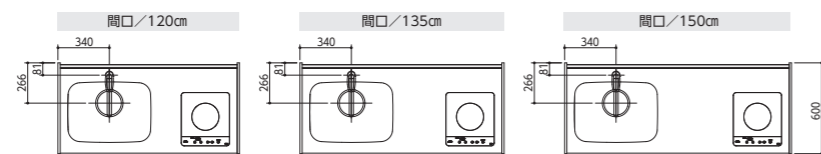

フルタイプ(1口)
奥行/60cm
高さ/190cm

エレガンス

フルタイプ(1口)
奥行/50cm
高さ/200cm

フルタイプ(1口)
奥行/60cm
高さ/200cm

チョイミニ

フルタイプ(1口)
奥行/50cm
高さ/190cm

ハーフタイプ(1口)
奥行/50cm
高さ/85cm

チョイコン⁵⁰