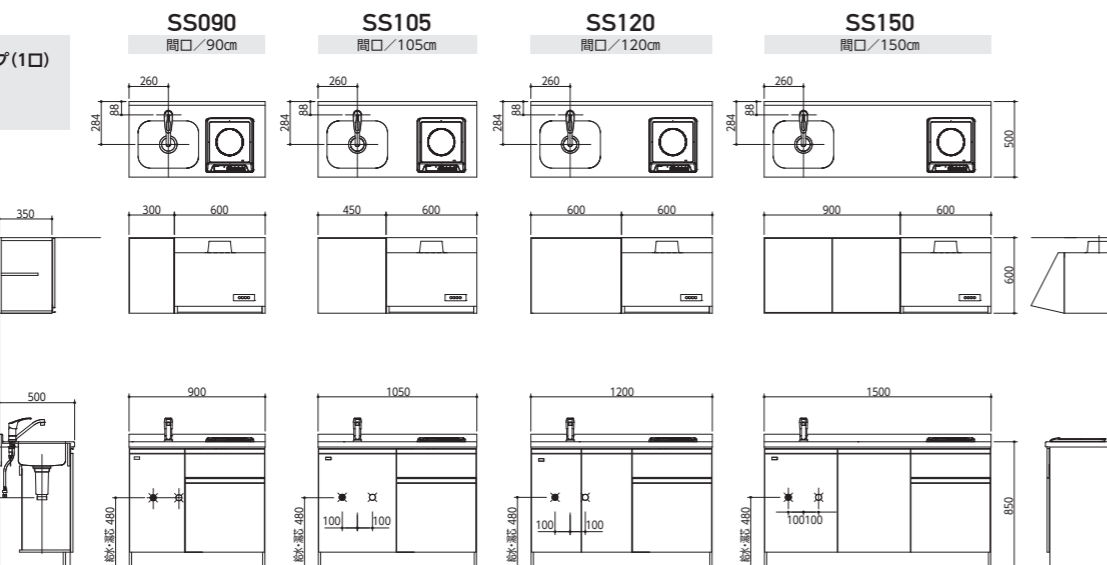

コンパクト50

セパレートタイプ(1口)
奥行/50cm
高さ/-