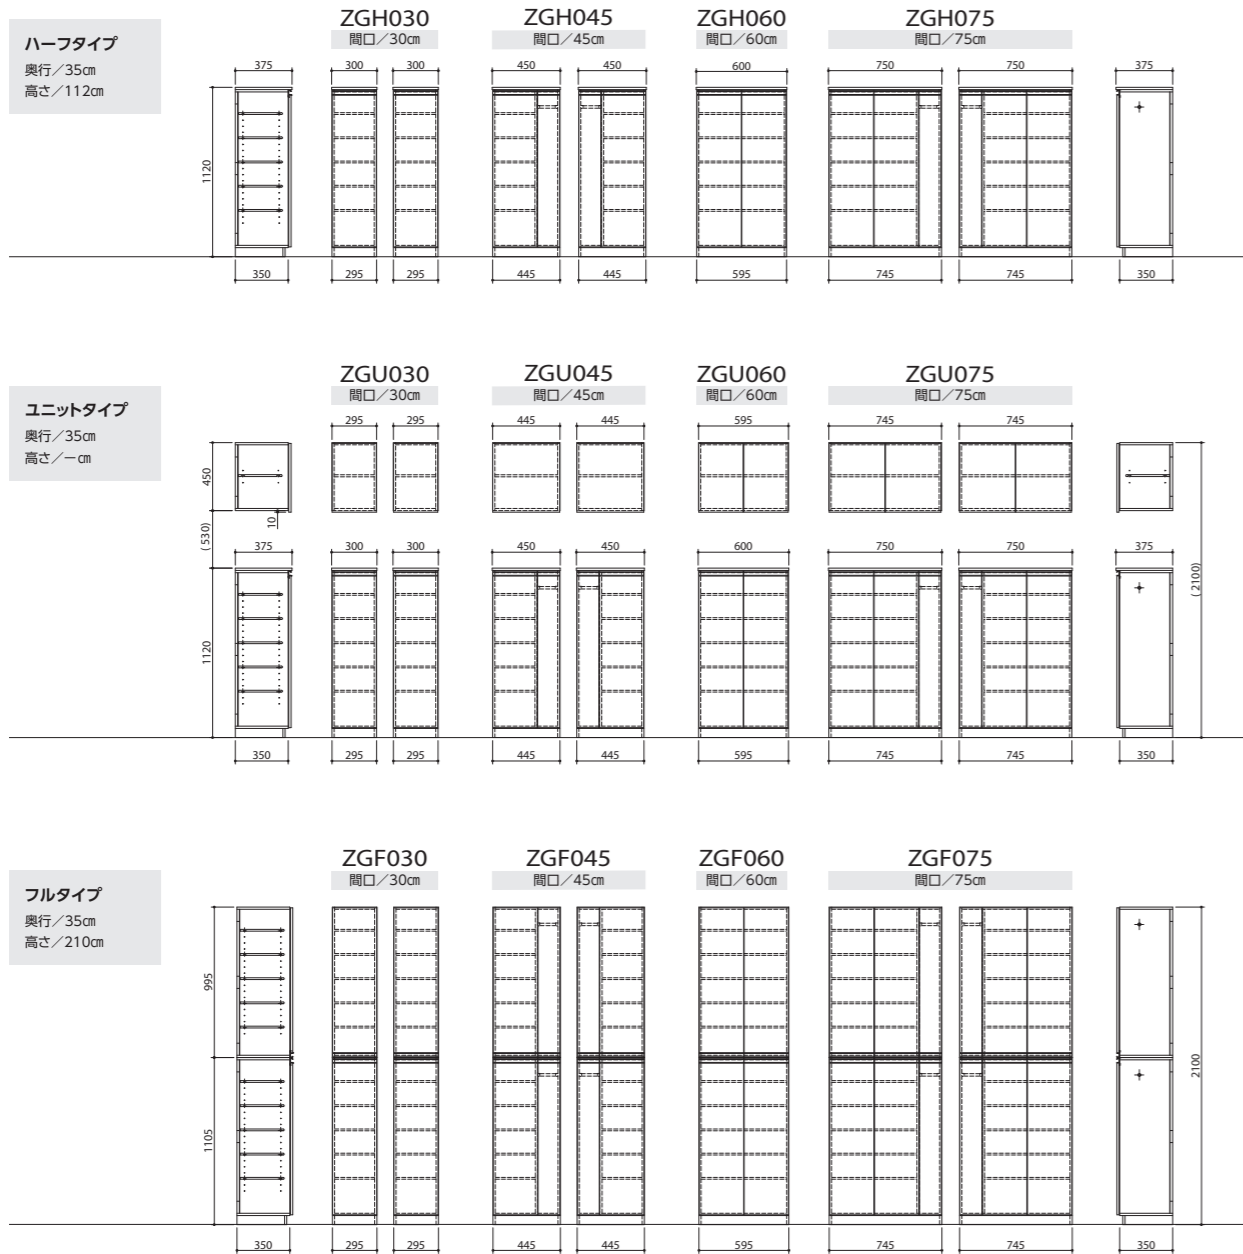

ハーフタイプ
奥行/45cm
高さ/85cm

テーブルキッチン

ハーフタイプ
奥行/50cm
高さ/73cm

寸法図

シューズボックス

ランドリー収納

サニタリー収納

寸法図