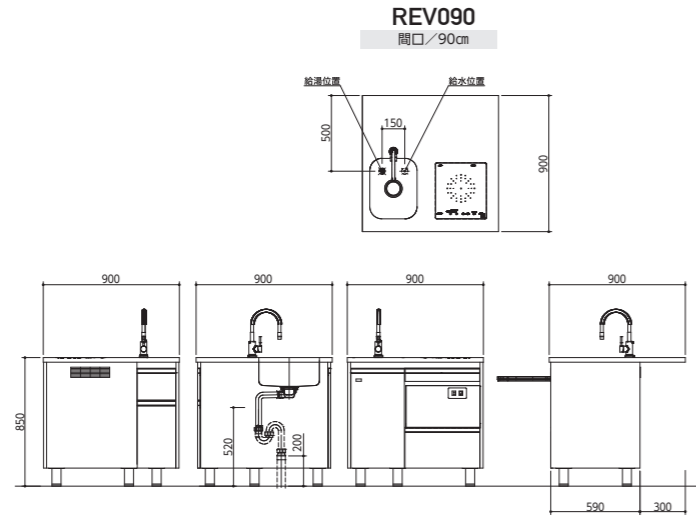

寸法図

リ・バーシ

ハーフタイプ(1口)
奥行 / 90cm
高さ / 85cm