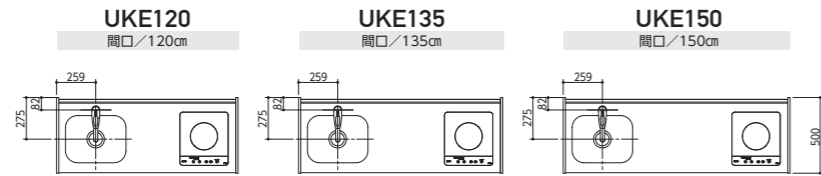

エレガンス

フルタイプ(1口)
奥行/50cm
高さ/200cm