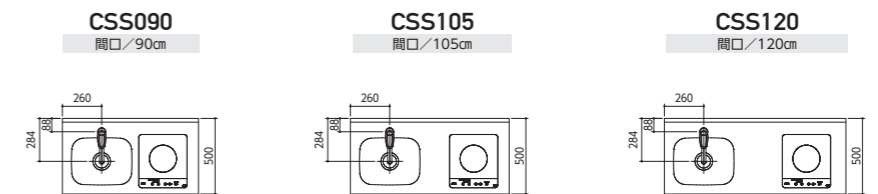

チョイコン⁵⁰

セパレートタイプ(1口)
奥行/50cm
高さ/-