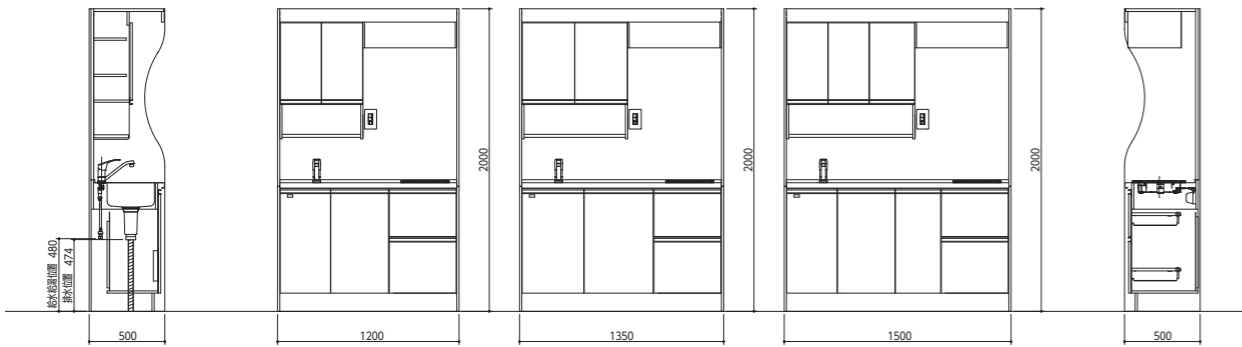

エレガンス

フルタイプ(1口)
奥行/50cm
高さ/200cm