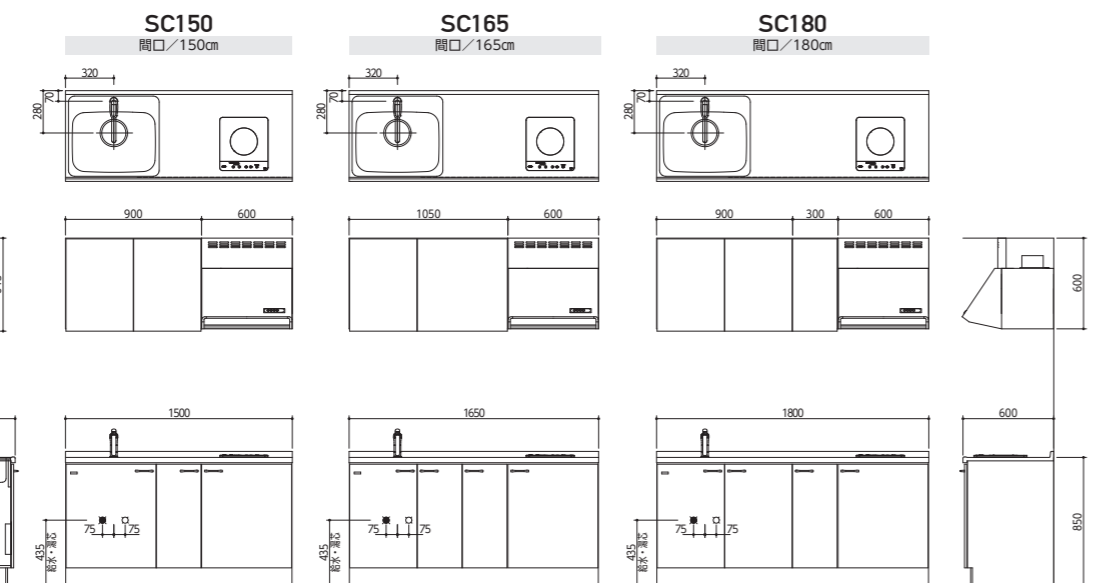

コンパクトキッチン

セパレートタイプ(1口)
奥行/60cm
高さ/-