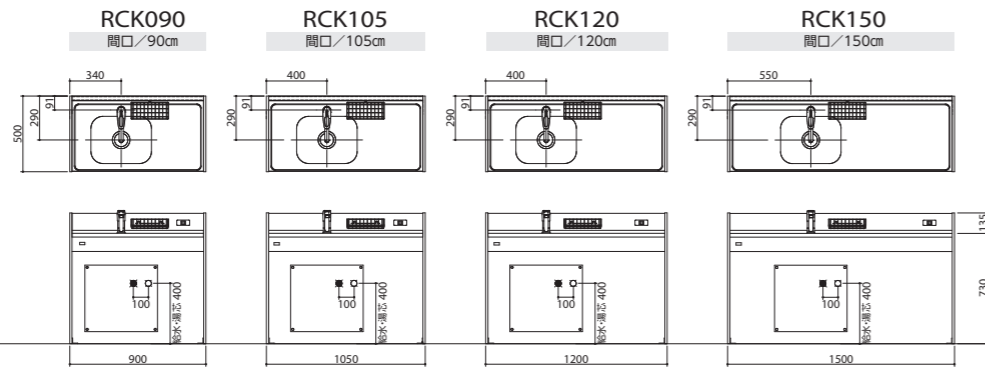

セパレートタイプ
奥行/45cm
高さ/180cm

寸法図

ケアハウスキッチン

フルタイプ
奥行/50cm
高さ/185cm

ハーフタイプ
奥行/50cm
高さ/73cm

ニューシルキー

セパレートタイプ(2口)
奥行/60cm
高さ/—

カウンターキッチン