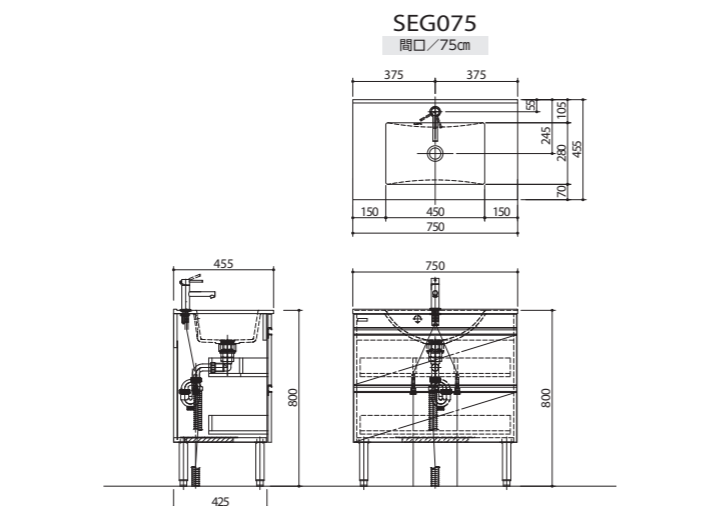

セグンド

ミニキッチン比較早見表

	意匠性 #デザイン #色柄バリエーション	機能性 #使いやすい #便利	独自性 #オリジナリティ #差別化	カスタム性 #対応力 #可変性がある #材質・機能	価格帯
ミニ P19	・扉カラー20色以上 ・天板変更OK 	・規格サイズ多い 	・出荷までが早い (標準仕様のみ) 	・サイズオーダーOK ・機器の組み合わせ多彩 	★
D-mini P23	・アクセントカラー 	・洗面兼用仕様可 	・スリット3段ドロワー 	・組み込み対応 加熱機器多数 	★
ランドリーミニ P25	・扉カラー20色以上 	・洗濯機設置可 	・跳ね上げ式 ステンレストップ 	・洗濯機置き場のスペースを節約できる 	★★
ニューミニ P27	・扉カラー20色以上 ・天板変更OK (フロントパネルはブラック) 	・規格サイズ多い 	・メディアスタンド 標準装備 	・組み込み対応 加熱機器多数 	★
プレミアムミニ P29	・高級感あるクリア (鏡面)カラー 	・大型シンク水切り棚 ・プッシュスイッチ 	・電子レンジ・冷蔵庫 収納スペースあり 	・収納スペースにぴったりの電子レンジ 取り扱い有 	★★
エレガンス P31	・曲線デザイン ・カラーバリエーション多 	・2段ドロワー収納 	・上部収納扉付 (水切り棚仕様) 	・組み込み対応 加熱機器多数 	★
チョイミニ P35	・扉カラー6色 ・天板変更OK 	・テーブル耐荷重 10kg 	・チョイ置き テーブル内蔵 	・組み込み対応 加熱機器多数 	★
マグミニ P17	・扉カラー20色以上 ・天板変更OK ・バックパネル2色 	・マグネット収納 アイテム使用可 	・3面マグネット パネル 	・間口サイズオーダー OK 	★★