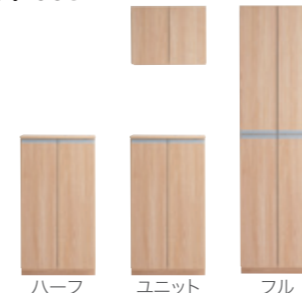

- 間口: 300mm~900mmまで。
- 高さ: フルタイプのみカスタム可。1800mm~2300mmまで。

タイプ・間口

ハーフ・ユニット・フルの3つのタイプに、間口は30cm~75cmまで15cm刻みで4種類をご用意。
様々な広さの玄関に合わせてお選びいただけるバリエーションの多さがポイント!

間口: 30cm

間口: 45cm

間口: 60cm

間口: 75cm

置床スタイル