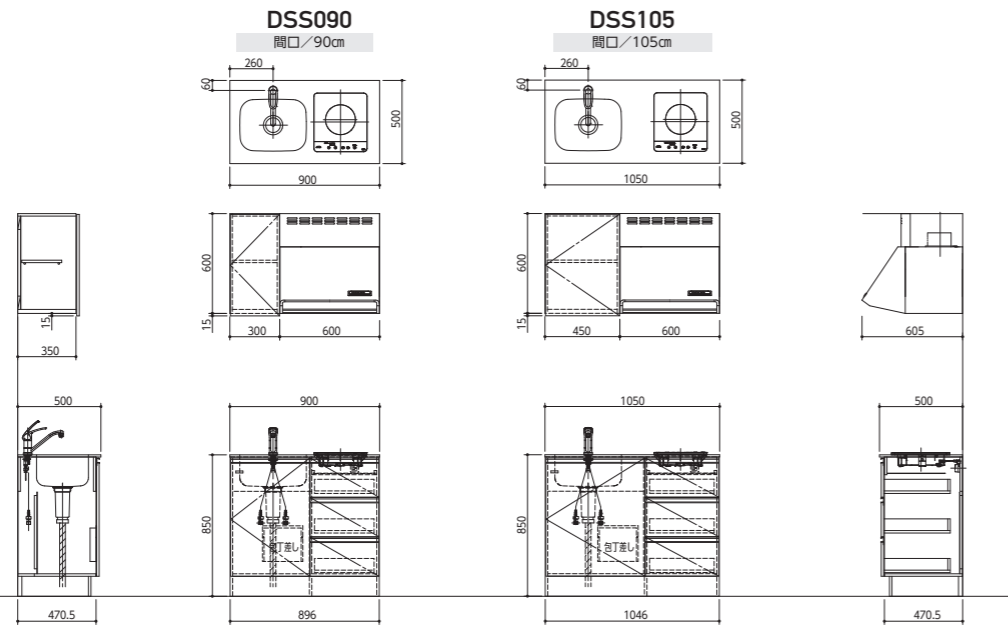

セパレートタイプ(1口)
奥行/60cm
高さ/-

ミラーキャビネット
(オプション)
DMC045
間口/45cm

D-コン50

セパレートタイプ(1口)
奥行/50cm
高さ/-

ミラーキャビネット
(オプション)

DMC045

間口/45cm

パニーノ