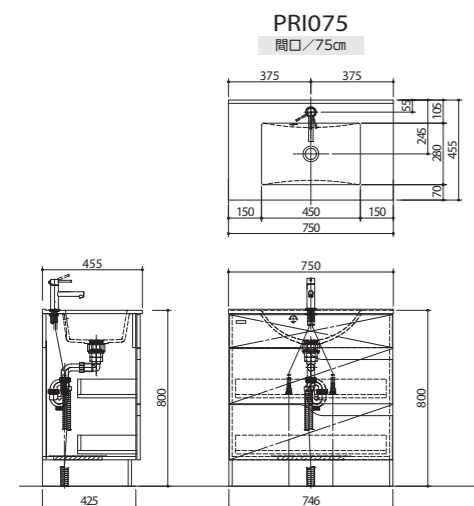

セグンド

ミニキッチン比較早見表

	意匠性 #デザイン #色柄バリエーション	機能性 #使いやすい #便利	独自性 #オリジナリティ #差別化	カスタム性 #対応力 #可変性がある #材質・機能	価格帯
ミニ P19	・扉カラー20色以上 ・天板変更OK 	・規格サイズ多い 	・出荷までが早い (標準仕様のみ) 	・サイズオーダーOK ・機器の組み合わせ多彩 	★
D-mini P23	・アクセントカラー 	・洗面兼用仕様可 	・スリット3段ドロワー 	・組み込み対応 加熱機器多数 	★
ランドリーミニ P25	・扉カラー20色以上 	・洗濯機設置可 	・跳ね上げ式 ステンレストップ 	・洗濯機置き場のスペースを節約できる 	★★
ニューミニ P27	・扉カラー20色以上 ・天板変更OK (フロントパネルはブラック) 	・規格サイズ多い 	・メディアスタンド 標準装備 	・組み込み対応 加熱機器多数 	★
プレミアムミニ P29	・高級感あるクリア (鏡面)カラー 	・大型シンク水切り棚 ・プッシュスイッチ 	・電子レンジ・冷蔵庫 収納スペースあり 	・収納スペースにぴったりの電子レンジ 取り扱い有 	★★
エレガンス P31	・曲線デザイン ・カラーバリエーション多 	・2段ドロワー収納 	・上部収納扉付 (水切り棚仕様) 	・組み込み対応 加熱機器多数 	★
チョイミニ P35	・扉カラー6色 ・天板変更OK 	・テーブル耐荷重 10kg 	・チョイ置き テーブル内蔵 	・組み込み対応 加熱機器多数 	★
マグミニ P17	・扉カラー20色以上 ・天板変更OK ・バックパネル2色 	・マグネット収納 アイテム使用可 	・3面マグネット パネル 	・間口サイズオーダー OK 	★★