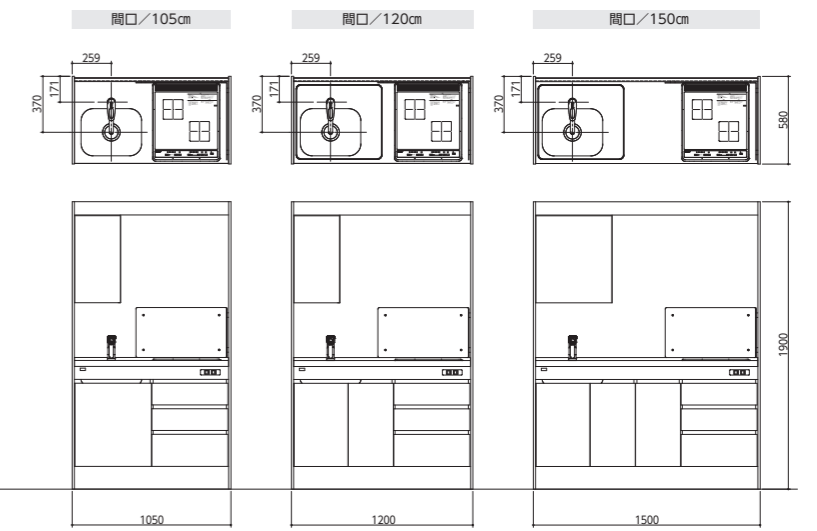

寸法図

ミニキッチン「ミニ」

フルタイプ(1口)
奥行/50cm
高さ/190cm

フルタイプ(2口)
奥行/58cm
高さ/190cm

ハーフタイプ(1口)
奥行/50cm
高さ/85cm

D-mini

フルタイプ(1口)
奥行/50cm
高さ/190cm

フルタイプ(2口)
奥行/58cm
高さ/190cm