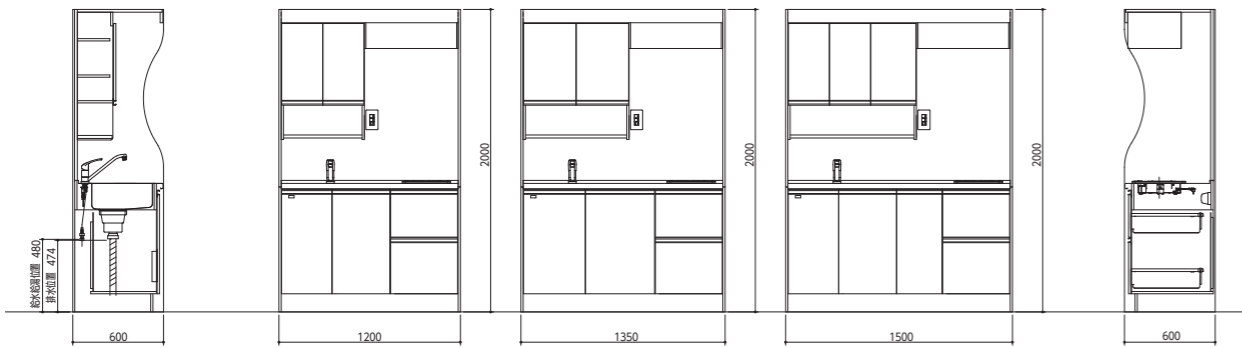

フルタイプ(1口)
奥行/60cm
高さ/190cm

エレガンス

フルタイプ(1口)
奥行/50cm
高さ/200cm

フルタイプ(1口)
奥行/60cm
高さ/200cm

チョイミニ

フルタイプ(1口)
奥行/50cm
高さ/190cm

ハーフタイプ(1口)
奥行/50cm
高さ/85cm

チョイコン⁵⁰