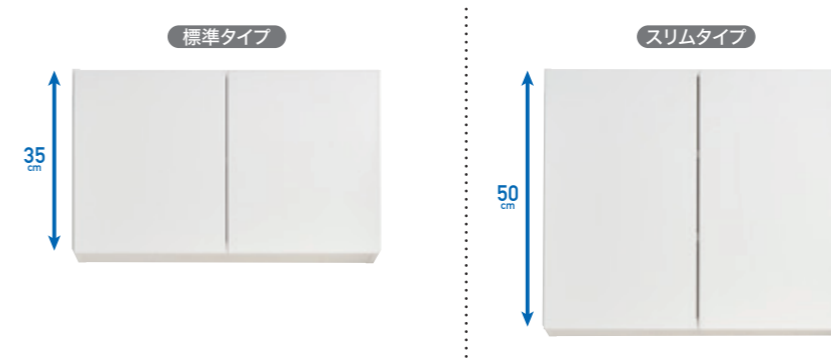

標準タイプ・スリムタイプ共にタオル掛けを同梱

※JIS規格: JIS P 450に準ずる。幅114mm、ロール直径120mm以下

2段仕様の標準タイプと、3段仕様のスリムタイプの2サイズをご用意。