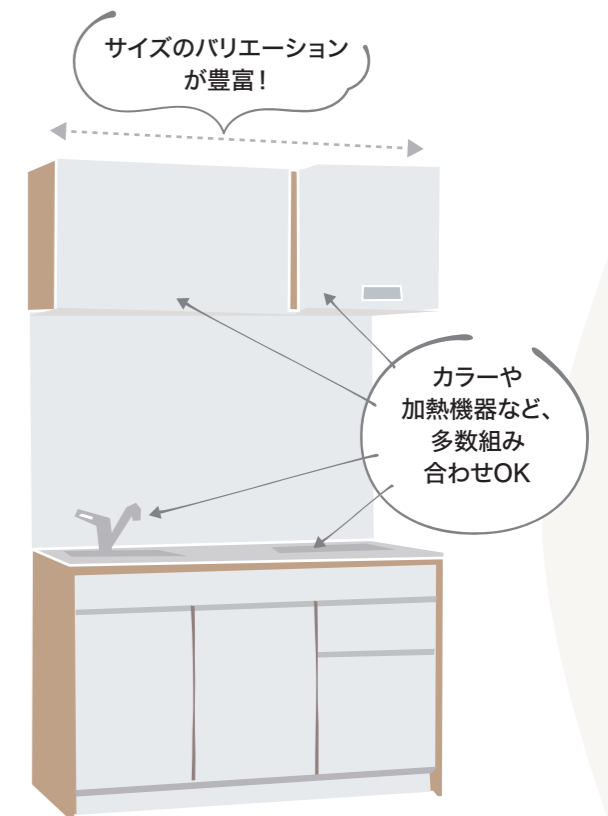

電温仕様キャビネット
+¥5,000 (税込¥5,500)

オプションの詳細は P098

03 COMPACT KITCHEN SERIES

コンパクトキッチンシリーズ

上下キャビネットが
セパレート式のシリーズ
組み合わせが多彩で
どんなお部屋にもFIT!

賃貸
住宅

戸建
分譲

オフィス