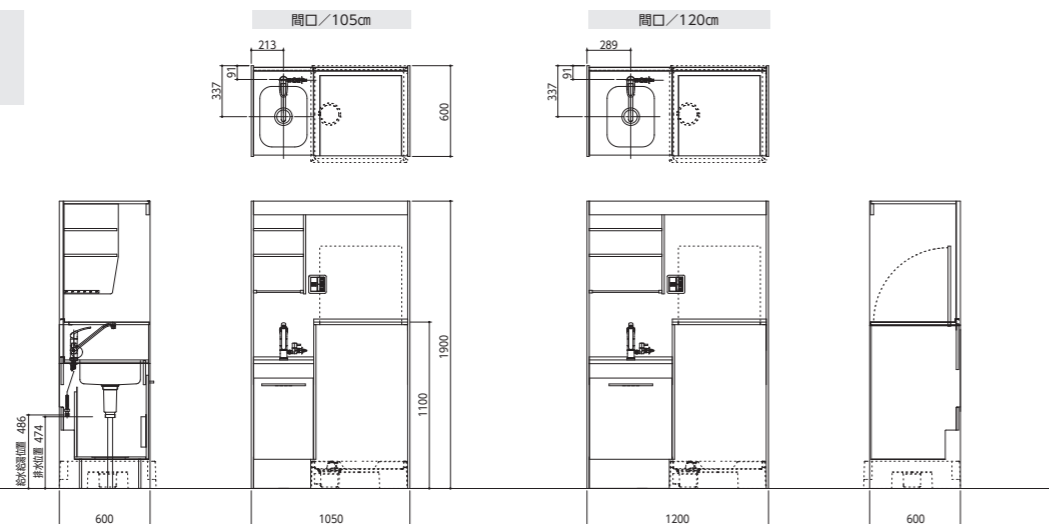

フルタイプ(床上排水用)
奥行/60cm
高さ/190cm