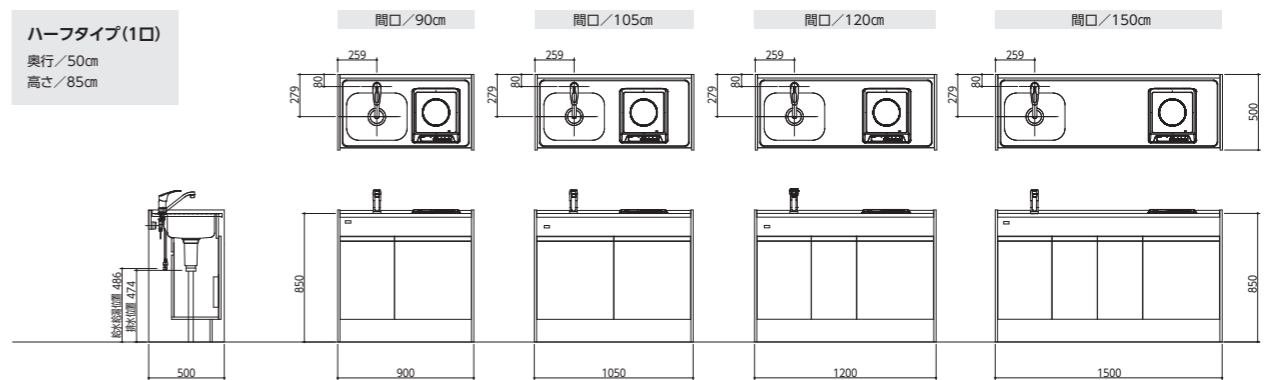

ハーフタイプ(1口)
奥行/50cm
高さ/85cm