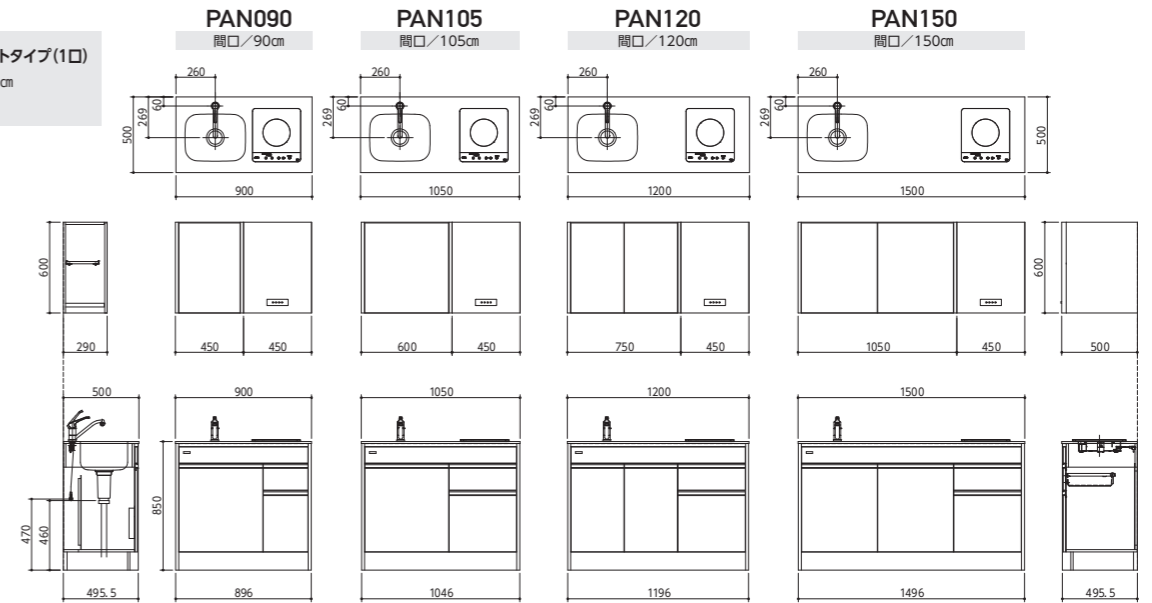

パニーノ

セパレートタイプ(1口)
奥行/50cm
高さ/-