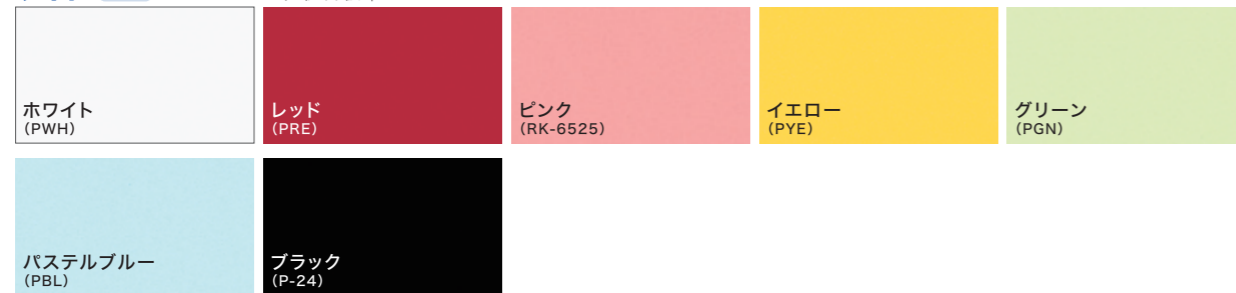

扉

クリア 11色 鏡面シート | 美しい光沢仕上げの最高級グレード

マット 10色 マット仕上げシート | 落ち着いたイメージのマット仕上げ

ライト 7色 ポリエステル化粧合板 | カラフルなカラーバリエーション

独自カラー 16色 その商品コンセプトに合った独自のカラー

※1:Whiteはフロートのみの対応となります

ミニキッチン標準色 1色

天板