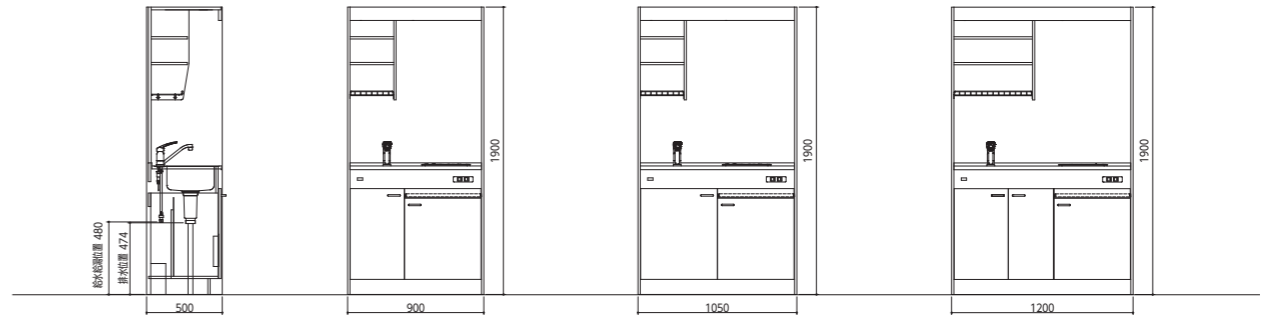

フルタイプ(1口)
奥行/60cm
高さ/190cm

エレガンス

フルタイプ(1口)
奥行/50cm
高さ/200cm

フルタイプ(1口)
奥行/60cm
高さ/200cm

チョイミニ

フルタイプ(1口)
奥行/50cm
高さ/190cm

ハーフタイプ(1口)
奥行/50cm
高さ/85cm

チョイコン⁵⁰