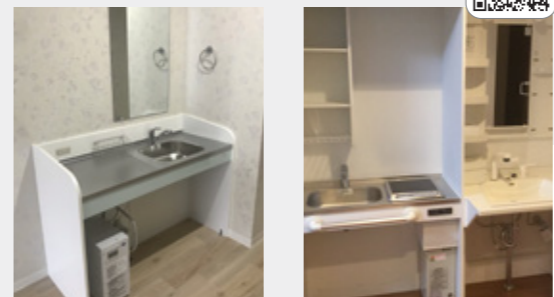

●病院

●公共施設

●商業施設

●その他

プロ御用達の情報サイト

ミニキッチンカスタムナビ

ミニキッチンカスタムナビとは、あらゆる施設・住宅設備に合わせたミニキッチンを依頼・
制作することができる住宅設備のプロ向けサイトです。
省スペース、特殊用途、ステンレス仕様など、あらゆるカスタム仕様に対応いたします。
カスタム事例を多数ご紹介しておりますので、ぜひご利用ください。

アクセスはこちら！