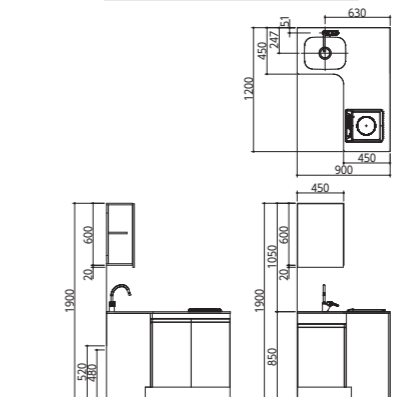

セパレートタイプ(1口)
奥行/50cm
高さ/-

ノーヴァ・アングロ

NA0912

間口/シンク側90cm・熱源側120cm

ウォールキャビネット(オプション)付(1口)
奥行/45cm
高さ/85cm

スマイルキッチンF

ハーフタイプ(2口)
奥行/90cm
高さ/85cm

寸法図