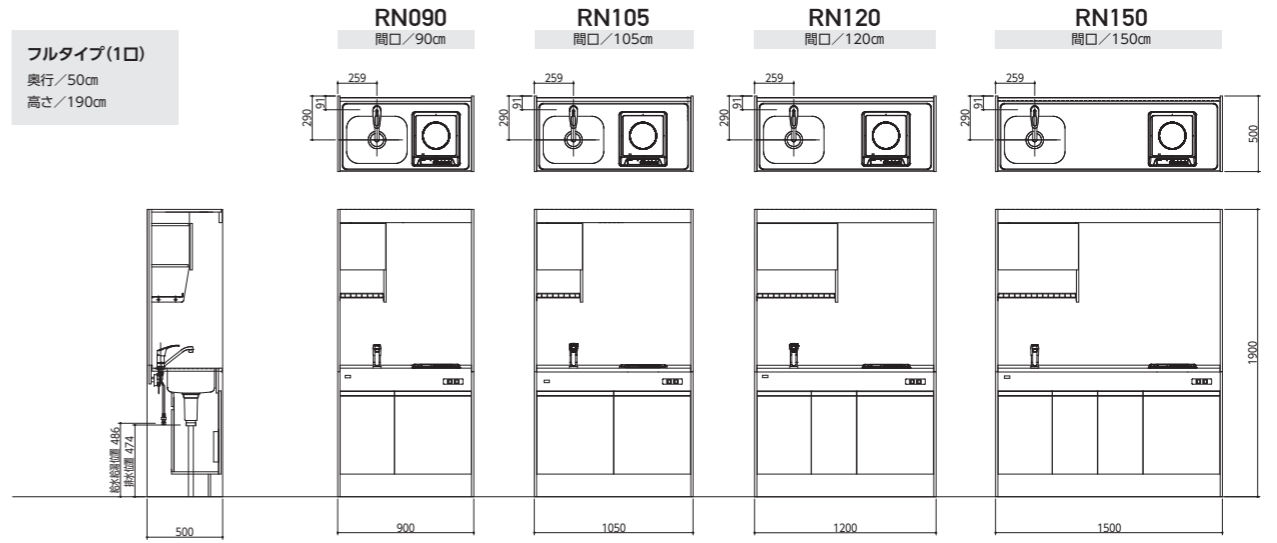

ニューミニ

フルタイプ(1口)
奥行/50cm
高さ/190cm